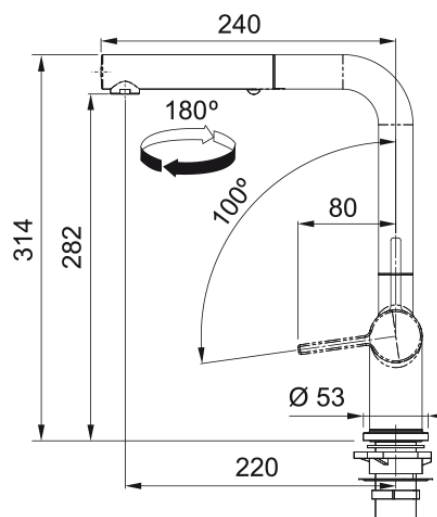

Active L Window Auszugsbrause | 115.0653.391

Active L Window Auszugsbrause, Chrom, Hochdruck, Vorfenstermontage, Easy Installation, Silent, Schwenkbereich 180°, Hebel rechts, Schlauchlänge 80 cm

Produktinformationen

Auslauf	L - Auslauf
Farbe	Chrom
Material	Messing
Material Flexschlauch	Nylon grau
Material Brausekopf	Messing

Abmessungen

Höhe	314.0
Durchmesser Armaturenloch	35 mm
Kartuschengröße	35 mm

Installation

Fixierungsart	Befestigungshülse
Flexschlauchverbindung	3/8"
Länge des Wasserschlauchs	650 mm

Produktspezifikationen

Druck	Hochdruck
Version	Auszugsbrause Fenster
Bedienung Armatur	Seitenbedienung
Schwenkbereich	180°
Durchflussrate Mischwasser	7.5

Artikeldaten

Marke	Franke
Produktfamilie	Maris
Model	Active