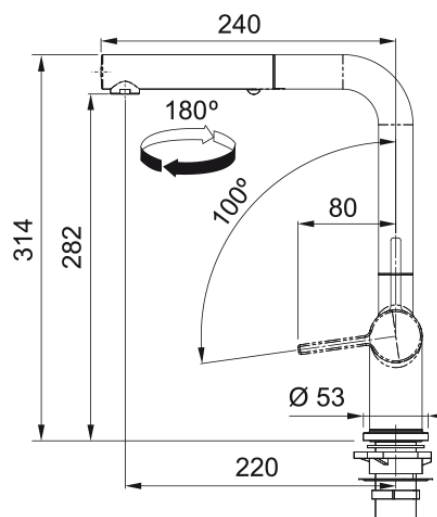

Active L Window Auszugsbrause | 115.0653.391

Active L Window Auszugsbrause, Chrom, Hochdruck, Vorfenstermontage, Easy Installation, Silent, Schwenkbereich 180°, Hebel rechts, Schlauchlänge 80 cm

Produktinformationen

Auslauf	L - Auslauf
Farbe	Chrom
Material	Messing
Material Flexschlauch	Nylon grau
Material Brausekopf	Messing

Abmessungen

Durchmesser Armaturenloch	35 mm
Kartuschengröße	35 mm
Höhe	314.0

Installation

Fixierungsart	Befestigungshülse
Flexschlauchverbindung	3/8"
Länge des Wasserschlauchs	650 mm

Produktspezifikationen

Druck	Hochdruck
Version	Auszugsbrause Fenster
Bedienung Armatur	Seitenbedienung
Schwenkbereich	180°
Durchflussrate Mischwasser	7.5

Artikeldaten

Marke	Franke
Produktfamilie	Maris
Model	Active