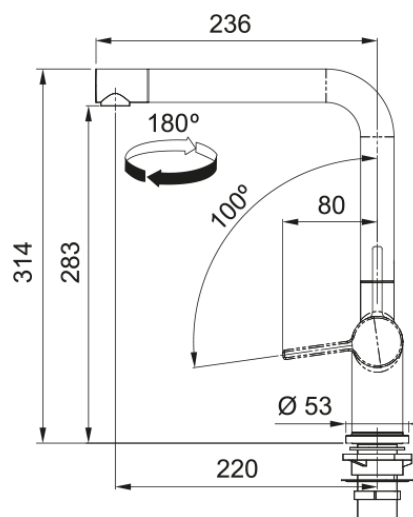

Active L Window Festauslauf | 115.0653.390

Active L Window Festauslauf, Chrom, Hochdruck, Vorfenstermontage, Easy Installation, Silent, Schwenkbereich 180°, Hebel beidseitig, Schlauchlänge 80 cm

Produktinformationen

Auslauf	L - Auslauf
Farbe	Chrom
Material	Messing

Abmessungen

Höhe	314.0
Durchmesser Armaturenloch	35 mm
Kartuschengröße	35 mm

Installation

Fixierungsart	Befestigungshülse
Flexschlauchverbindung	3/8"
Länge des Wasserschlauchs	650 mm

Produktspezifikationen

Druck	Hochdruck
Version	Vorfenster Schwenkauslauf
Bedienung Armatur	Seitenbedienung
Schwenkbereich	180°
Durchflussrate Mischwasser	8.3

Artikeldaten

Marke	Franke
Produktfamilie	Maris
Model	Active