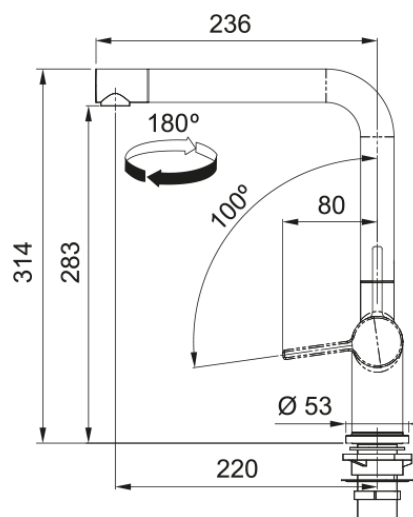

Active L Window Festauslauf | 115.0653.390

Active L Window Festauslauf, Chrom, Hochdruck, Vorfenstermontage, Easy Installation, Silent, Schwenkbereich 180°, Hebel beidseitig, Schlauchlänge 80 cm

Produktinformationen

Auslauf	L - Auslauf
Farbe	Chrom
Material	Messing

Abmessungen

Durchmesser Armaturenloch	35 mm
Kartuschengröße	35 mm
Höhe	314.0

Installation

Fixierungsart	Befestigungshülse
Flexschlauchverbindung	3/8"
Länge des Wasserschlauchs	650 mm

Produktspezifikationen

Druck	Hochdruck
Version	Vorfenster Schwenkauslauf
Bedienung Armatur	Seitenbedienung
Schwenkbereich	180°
Durchflussrate Mischwasser	8.3

Artikeldaten

Marke	Franke
Produktfamilie	Maris
Model	Active