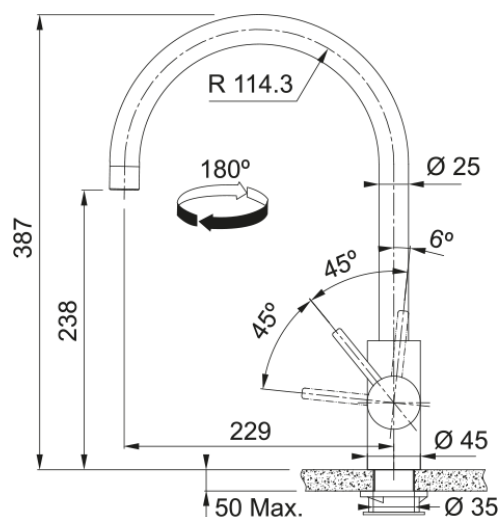

Eos Neo J Festauslauf | 115.0628.253

Eos Neo Festauslauf, massiv Edelstahl, Anthracite, DVGW , Hochdruck, Easy Installation Silent, Schwenkbereich 180°, Hebel rechts, Schlauchlänge 45 cm

Produktinformationen

Auslauf	J - Auslauf
Farbe	Anthrazit
Material	Edelstahl 304

Abmessungen

Durchmesser Armaturenloch	35 mm
Kartuschengröße	35 mm
Höhe	387.0

Installation

Fixierungsart	Befestigungshülse
Flexschlauchverbindung	3/8"
Länge des Wasserschlauchs	450 mm

Produktspezifikationen

Druck	Hochdruck
Version	Festauslauf
Bedienung Armatur	Seitenbedienung
Schwenkbereich	180°
Durchflussrate Mischwasser	12.06

Artikeldaten

Marke	Franke
Produktfamilie	Maris
Model	Eos Neo

Eigenschaften

ECO Wasserpar System	Nein
Typ Strahlregler	Laminar