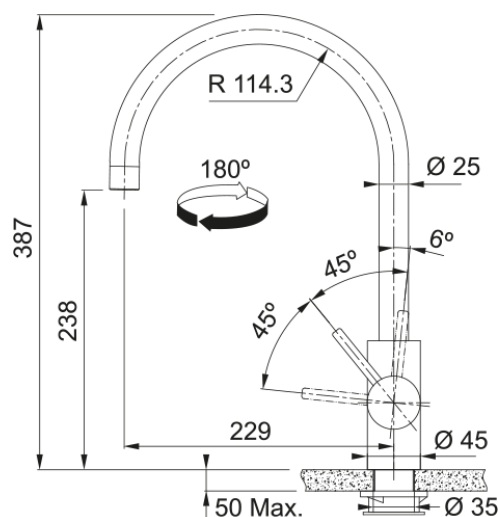

Eos Neo J Festauslauf | 115.0628.253

Eos Neo Festauslauf, massiv Edelstahl, Anthracite, DVGW , Hochdruck, Easy Installation Silent, Schwenkbereich 180°, Hebel rechts, Schlauchlänge 45 cm

Produktinformationen

Auslauf	J - Auslauf
Farbe	Anthrazit
Material	Edelstahl 304

Abmessungen

Höhe	387.0
Durchmesser Armaturenloch	35 mm
Kartuschengröße	35 mm

Installation

Fixierungsart	Befestigungshülse
Flexschlauchverbindung	3/8"
Länge des Wasserschlauchs	450 mm

Produktspezifikationen

Druck	Hochdruck
Version	Festauslauf
Bedienung Armatur	Seitenbedienung
Schwenkbereich	180°
Durchflussrate Mischwasser	12.06

Artikeldaten

Marke	Franke
Produktfamilie	Maris
Model	Eos Neo

Eigenschaften

ECO Wasserpar System	Nein
Typ Strahlregler	Laminar