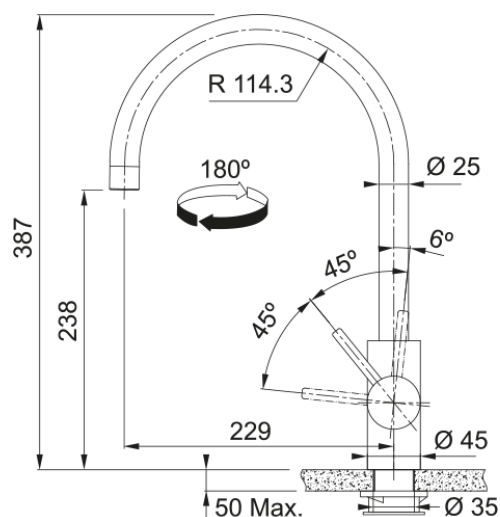

# Eos Neo J Festauslauf | 115.0628.251

Eos Neo Festauslauf, massiv Edelstahl, Copper, DVGW , Hochdruck, Easy Installation Silent, Schwenkbereich 180°, Hebel rechts, Schlauchlänge 45 cm

## Abmessungen

Höhe	387.0
Durchmesser Armaturenloch	35 mm
Kartuschengröße	35 mm

## Installation

Fixierungsart	Befestigungshülse
Flexschlauchverbindung	3/8"
Länge des Wasserschlauchs	450 mm

## Produktspezifikationen

Druck	Hochdruck
Version	Festauslauf
Bedienung Armatur	Seitenbedienung
Schwenkbereich	180°
Durchflussrate Mischwasser	12.06