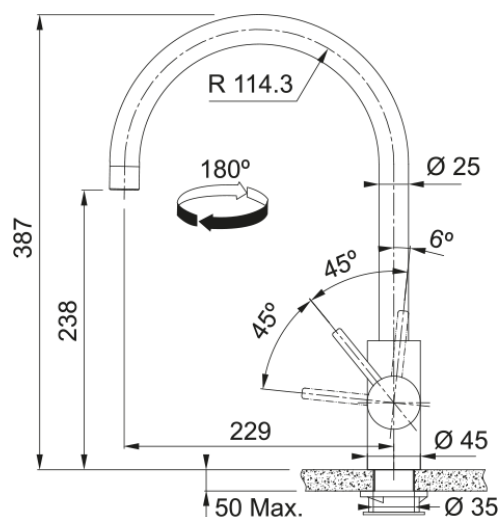

Eos Neo J Festauslauf | 115.0628.251

Eos Neo Festauslauf, massiv Edelstahl, Copper, DVGW , Hochdruck, Easy Installation Silent, Schwenkbereich 180°, Hebel rechts, Schlauchlänge 45 cm

Produktinformationen

Auslauf	J - Auslauf
Farbe	Kupfer
Material	Edelstahl 304

Abmessungen

Durchmesser Armaturenloch	35 mm
Kartuschengröße	35 mm
Höhe	387.0

Installation

Fixierungsart	Befestigungshülse
Flexschlauchverbindung	3/8"
Länge des Wasserschlauchs	450 mm

Produktspezifikationen

Druck	Hochdruck
Version	Festauslauf
Bedienung Armatur	Seitenbedienung
Schwenkbereich	180°
Durchflussrate Mischwasser	12.06

Artikeldaten

Marke	Franke
Produktfamilie	Maris
Model	Eos Neo

Eigenschaften

ECO Wasserpar System	Nein
Typ Strahlregler	Laminar