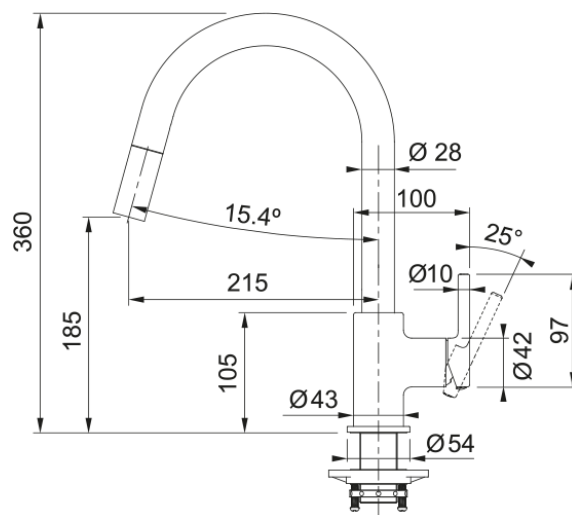

## Lina J Zugauslauf | 115.0626.053

Lina J Zugauslauf, Black Matt, Hochdruck, Silent, Hebel rechts, Hebelstellung 0-90°, Schlauchlänge 45 cm

### Abmessungen

Durchmesser Armaturenloch	35 mm
Kartuschengröße	35 mm
Höhe	360.0

### Installation

Fixierungsart	Befestigungshülse
Flexschlauchverbindung	3/8"
Länge des Wasserschlauchs	470 mm

### Produktspezifikationen

Druck	Hochdruck
Version	Zugauslauf
Bedienung Armatur	Seitenbedienung
Schwenkbereich	360°
Durchflussrate Mischwasser	8.25