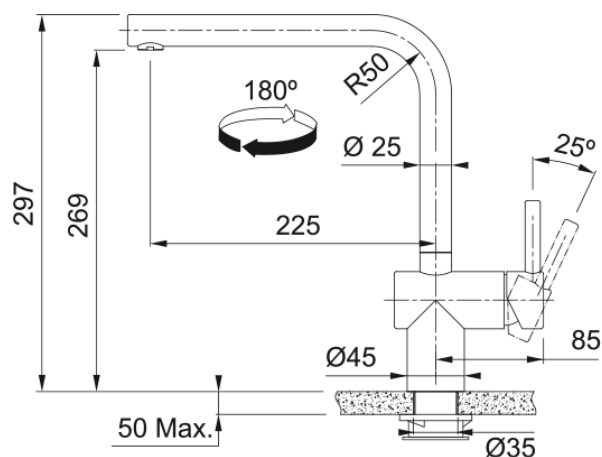

Atlas Neo Sensor Festauslauf | 115.0625.525

Atlas Neo Sensor ist die ultimative berührungslose Armatur, die die heutigen Anforderungen an Hygiene, Nachhaltigkeit und Komfort erfüllt.

Befüllen Sie Töpfe, waschen Sie Gemüse oder Ihre Hände, ohne den Wasserhahn zu berühren oder Wasser zu verschwenden. Die Armatur kann nicht nur freihändig, sondern auch manuell bedient werden. Atlas Neo Sensor ist ein wertbeständiges Produkt aus hochwertigem, massivem Edelstahl mit stilvollem, zeitlosem Design, das Trends und Zeit überdauert.

Produktinformationen

Auslauf	L - Auslauf
Farbe	Industrial black
Material	Edelstahl 304

Abmessungen

Durchmesser Armaturenloch	35 mm
Kartuschengröße	35 mm
Höhe	297.0

Installation

Fixierungsart	Befestigungshülse
Flexschlauchverbindung	3/8"
Länge des Wasserschlauchs	600 mm

Produktspezifikationen

Druck	Hochdruck
Version	Festauslauf
Bedienung Armatur	Seitenbedienung
Schwenkbereich	180°
Durchflussrate Mischwasser	7.51

Artikeldaten

Marke	Franke
Produktfamilie	Maris
Model	Atlas Neo Sensor

Eigenschaften

Elektronik	Infrarot Sensor
ECO Wasserpar System	Nein