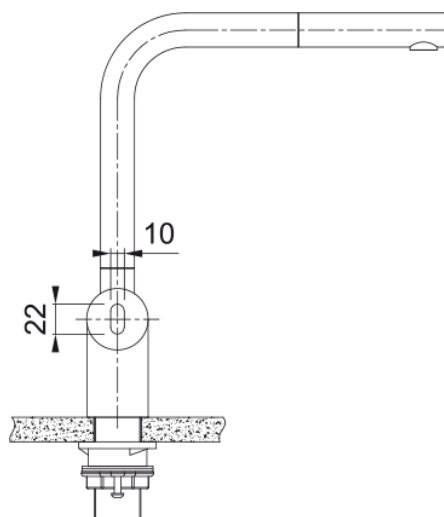

Atlas Neo Sensor Zugauslauf | 115.0625.523

Atlas Neo Sensor ist die ultimative berührungslose Armatur, die die heutigen Anforderungen an Hygiene, Nachhaltigkeit und Komfort erfüllt.

Befüllen Sie Töpfe, waschen Sie Gemüse oder Ihre Hände, ohne den Wasserhahn zu berühren oder Wasser zu verschwenden. Die Armatur kann nicht nur freihändig, sondern auch manuell bedient werden. Atlas Neo Sensor ist ein wertbeständiges Produkt aus hochwertigem, massivem Edelstahl mit stilvollem, zeitlosem Design, das Trends und Zeit überdauert.

Produktinformationen

Auslauf	L - Auslauf
Farbe	Edelstahl
Material	Edelstahl 304
Material Flexschlauch	Nylon grau
Material Brausekopf	Edelstahl

Abmessungen

Höhe	297.0
Durchmesser Armaturenloch	35 mm
Kartuschengröße	35 mm

Installation

Fixierungsart	Befestigungshülse
Flexschlauchverbindung	3/8"
Länge des Wasserschlauchs	600 mm

Produktspezifikationen

Druck	Hochdruck
Version	Zugauslauf
Bedienung Armatur	Seitenbedienung
Schwenkbereich	180°
Durchflussrate Mischwasser	7.4

Artikeldaten

Marke	Franke
Produktfamilie	Maris
Model	Atlas Neo Sensor

Eigenschaften