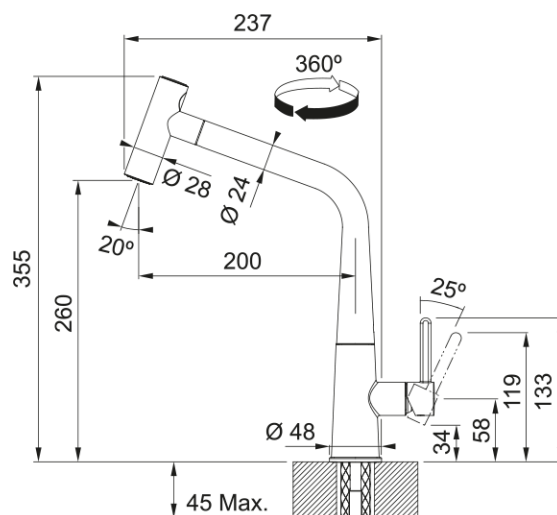

Icon Auszugsbrause | 115.0625.190

Mit ihrem modernen Design und wunderbaren Funktionen ist Icon die perfekte Balance von Ästhetik und Funktionalität.

Entscheiden Sie sich für die Icon-Auszugsdüse mit Doppelstrahlbrause und Neoperl-Laminar-Strahlregler für weniger Wasserspritzer. Oder wählen Sie den Schwenkauslauf Icon mit praktischem, ergonomischem Front-Bedienhebel für viel beschäftigte oder schmutzige Hände.

Produktinformationen

Auslauf	L - Auslauf
Farbe	Black matt
Material	Messing
Material Flexschlauch	Nylon schwarz
Material Brausekopf	Messing

Abmessungen

Höhe	355,0
Durchmesser Armaturenloch	35 mm
Kartuschengröße	25 mm

Installation

Fixierungsart	Befestigungshülse
Flexschlauchverbindung	3/8"
Länge des Wasserschlauchs	450 mm

Produktspezifikationen

Druck	Hochdruck
Version	Auszugsbrause
Bedienung Armatur	Seitenbedienung
Schwenkbereich	360°
Durchflussrate Mischwasser	7.47

Artikeldaten

Marke	Franke
Produktfamilie	Mythos
Model	Icon

Eigenschaften

ECO Wasserpar System	Nein
Typ Strahlregler	Laminar