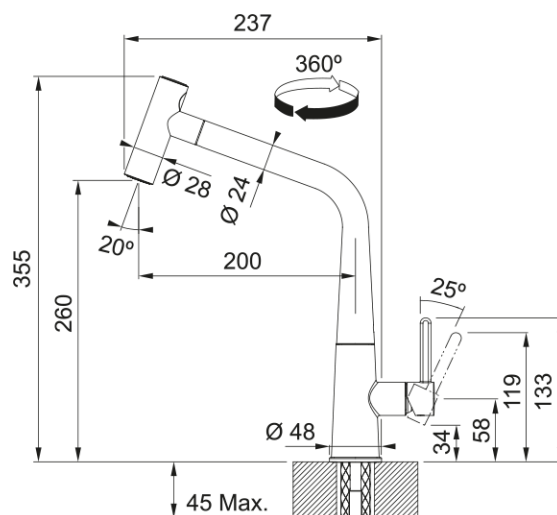

Icon Auszugsbrause | 115.0625.190

Mit ihrem modernen Design und wunderbaren Funktionen ist Icon die perfekte Balance von Ästhetik und Funktionalität.

Entscheiden Sie sich für die Icon-Auszugsdüse mit Doppelstrahlbrause und Neoperl-Laminar-Strahlregler für weniger Wasserspritzer. Oder wählen Sie den Schwenkauslauf Icon mit praktischem, ergonomischem Front-Bedienhebel für viel beschäftigte oder schmutzige Hände.

Produktinformationen

Auslauf	L - Auslauf
Farbe	Black matt
Material	Messing
Material Flexschlauch	Nylon schwarz
Material Brausekopf	Messing

Abmessungen

Durchmesser Armaturenloch	35 mm
Kartuschengröße	25 mm
Höhe	355.0

Installation

Fixierungsart	Befestigungshülse
Flexschlauchverbindung	3/8"
Länge des Wasserschlauchs	450 mm

Produktspezifikationen

Druck	Hochdruck
Version	Auszugsbrause
Bedienung Armatur	Seitenbedienung
Schwenkbereich	360°
Durchflussrate Mischwasser	7.47

Artikeldaten

Marke	Franke
Produktfamilie	Mythos
Model	Icon

Eigenschaften

ECO Wasserpar System	Nein
Typ Strahlregler	Laminar