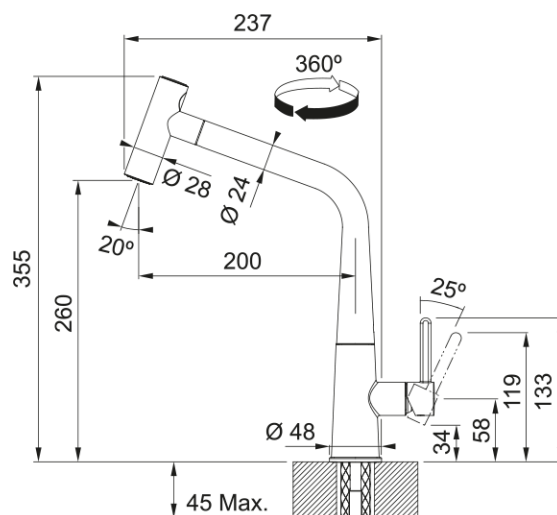

## Icon Auszugsbrause | 115.0625.188

Mit ihrem modernen Design und wunderbaren Funktionen ist Icon die perfekte Balance von Ästhetik und Funktionalität.

Entscheiden Sie sich für die Icon-Auszugsdüse mit Doppelstrahlbrause und Neoperl-Laminar-Strahlregler für weniger Wasserspritzer. Oder wählen Sie den Schwenkauslauf Icon mit praktischem, ergonomischem Front-Bedienhebel für viel beschäftigte oder schmutzige Hände.

### Abmessungen

Höhe	355,0
Durchmesser Armaturenloch	35 mm
Kartuschengröße	25 mm

### Installation

Fixierungsart	Befestigungshülse
Flexschlauchverbindung	3/8"
Länge des Wasserschlauchs	450 mm

### Produktspezifikationen

Druck	Hochdruck
Version	Auszugsbrause
Bedienung Armatur	Seitenbedienung
Schwenkbereich	360°
Durchflussrate Mischwasser	7.47