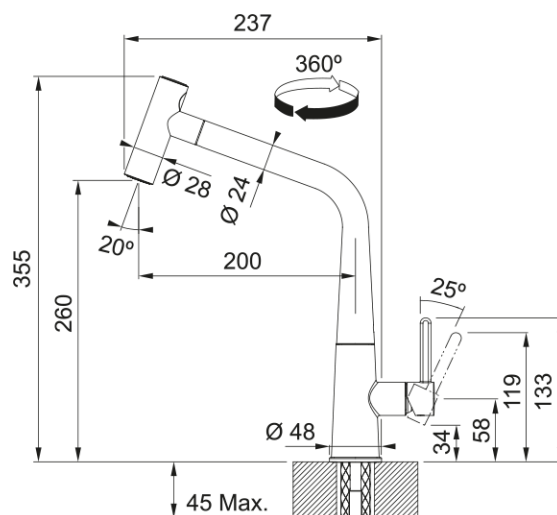

## Icon Auszugsbrause | 115.0625.188

Mit ihrem modernen Design und wunderbaren Funktionen ist Icon die perfekte Balance von Ästhetik und Funktionalität.

Entscheiden Sie sich für die Icon-Auszugsdüse mit Doppelstrahlbrause und Neoperl-Laminar-Strahlregler für weniger Wasserspritzer. Oder wählen Sie den Schwenkauslauf Icon mit praktischem, ergonomischem Front-Bedienhebel für viel beschäftigte oder schmutzige Hände.

### Abmessungen

Durchmesser Armaturenloch	35 mm
Kartuschengröße	25 mm
Höhe	355.0

### Installation

Fixierungsart	Befestigungshülse
Flexschlauchverbindung	3/8"
Länge des Wasserschlauchs	450 mm

### Produktspezifikationen

Druck	Hochdruck
Version	Auszugsbrause
Bedienung Armatur	Seitenbedienung
Schwenkbereich	360°
Durchflussrate Mischwasser	7.47