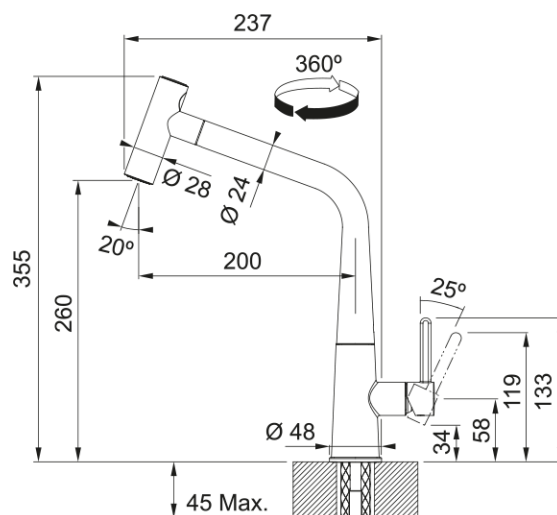

Icon Auszugsbrause | 115.0625.188

Mit ihrem modernen Design und wunderbaren Funktionen ist Icon die perfekte Balance von Ästhetik und Funktionalität.

Entscheiden Sie sich für die Icon-Auszugsdüse mit Doppelstrahlbrause und Neoperl-Laminar-Strahlregler für weniger Wasserspritzer. Oder wählen Sie den Schwenkauslauf Icon mit praktischem, ergonomischem Front-Bedienhebel für viel beschäftigte oder schmutzige Hände.

Produktinformationen

Auslauf	L - Auslauf
Farbe	Chrom
Material	Messing
Material Flexschlauch	Nylon schwarz
Material Brausekopf	Messing

Abmessungen

Durchmesser Armaturenloch	35 mm
Kartuschengröße	25 mm
Höhe	355.0

Installation

Fixierungsart	Befestigungshülse
Flexschlauchverbindung	3/8"
Länge des Wasserschlauchs	450 mm

Produktspezifikationen

Druck	Hochdruck
Version	Auszugsbrause
Bedienung Armatur	Seitenbedienung
Schwenkbereich	360°
Durchflussrate Mischwasser	7.47

Artikeldaten

Marke	Franke
Produktfamilie	Mythos
Model	Icon

Eigenschaften

ECO Wasserpar System	Nein
Typ Strahlregler	Laminar