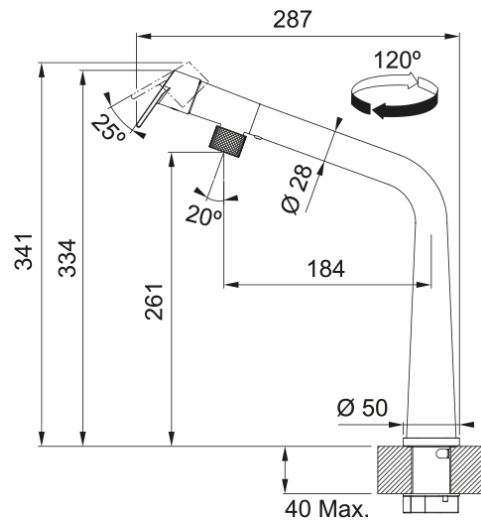

## Icon Festauslauf | 115.0625.187

Mit ihrem modernen Design und wunderbaren Funktionen ist Icon die perfekte Balance von Ästhetik und Funktionalität.

Entscheiden Sie sich für die Icon-Auszugsdüse mit Doppelstrahlbrause und Neoperl-Laminar-Strahlregler für weniger Wasserspritzer. Oder wählen Sie den Schwenkauslauf Icon mit praktischem, ergonomischem Front-Bedienhebel für viel beschäftigte oder schmutzige Hände.

### Abmessungen

Höhe	334,0
Durchmesser Armaturenloch	35 mm
Kartuschengröße	25 mm

### Installation

Fixierungsart	Befestigungshülse
Flexschlauchverbindung	3/8"
Länge des Wasserschlauchs	500 mm

### Produktspezifikationen

Druck	Hochdruck
Version	Festauslauf
Bedienung Armatur	Obenbedienung
Schwenkbereich	120°