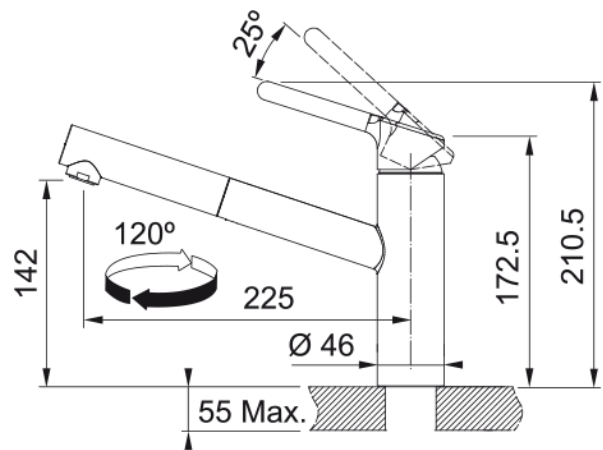

Orbit Zugauslauf | 115.0623.055

Orbit Zugauslauf, Chrom, DVGW, Hochdruck, Easy Installation, Silent, Laminarstrahl, Schwenkbereich 120°,
Obenbedienung, Schlauchlänge 45 cm

Produktinformationen

| | |
|-----------------------|------------|
| Auslauf | Medium |
| Farbe | Chrom |
| Material | Messing |
| Material Flexschlauch | Nylon grau |
| Material Brausekopf | Kunststoff |

Abmessungen

| | |
|---------------------------|-------|
| Höhe | 210.5 |
| Durchmesser Armaturenloch | 35 mm |
| Kartuschengröße | 35 mm |

Installation

| | |
|---------------------------|-------------------|
| Fixierungsart | Befestigungshülse |
| Flexschlauchverbindung | 3/8" |
| Länge des Wasserschlauchs | 450 mm |

Produktspezifikationen

| | |
|----------------------------|---------------|
| Druck | Hochdruck |
| Version | Zugauslauf |
| Bedienung Armatur | Obenbedienung |
| Schwenkbereich | 120° |
| Durchflussrate Mischwasser | 9.9 |