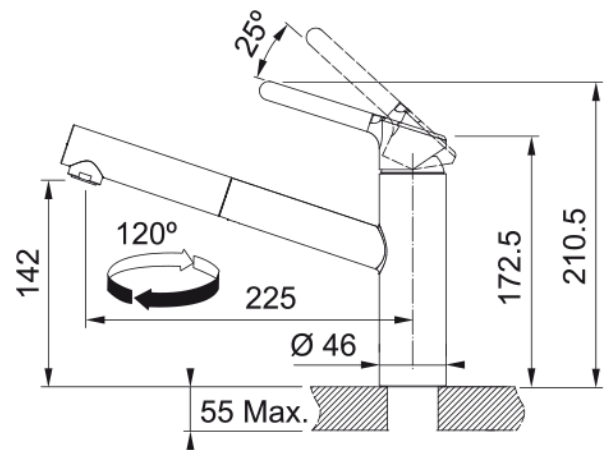

Orbit Zugauslauf | 115.0623.055

Orbit Zugauslauf, Chrom, DVGW, Hochdruck, Easy Installation, Silent, Laminarstrahl, Schwenkbereich 120°,
Obenbedienung, Schlauchlänge 45 cm

Produktinformationen

Auslauf	Medium
Farbe	Chrom
Material	Messing
Material Flexschlauch	Nylon grau
Material Brausekopf	Kunststoff

Abmessungen

Durchmesser Armaturenloch	35 mm
Kartuschengröße	35 mm
Höhe	210.5

Installation

Fixierungsart	Befestigungshülse
Flexschlauchverbindung	3/8"
Länge des Wasserschlauchs	450 mm

Produktspezifikationen

Druck	Hochdruck
Version	Zugauslauf
Bedienung Armatur	Obenbedienung
Schwenkbereich	120°
Durchflussrate Mischwasser	9.9

Artikeldaten

Marke	Franke
Produktfamilie	Smart
Model	Orbit

Eigenschaften

ECO Wasserpar System	Ja
Typ Strahlregler	Laminar