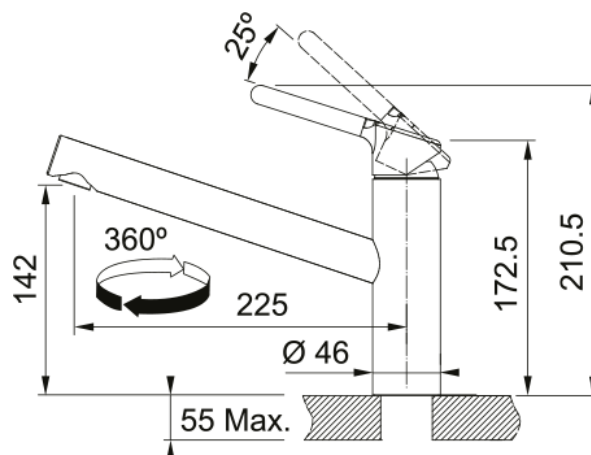

Orbit Festauslauf | 115.0623.054

Orbit Festauslauf, Chrom, DVGW, Hochdruck, Easy Installation, Laminarstrahl, Schwenkbereich 360°, Obenbedienung, Schlauchlänge 45 cm

Produktinformationen

Auslauf	Medium
Farbe	Chrom
Material	Messing
Material Flexschlauch	Nylon grau

Abmessungen

Durchmesser Armaturenloch	35 mm
Kartuschengröße	35 mm
Höhe	210.5

Installation

Fixierungsart	Befestigungshülse
Flexschlauchverbindung	3/8"
Länge des Wasserschlauchs	450 mm

Produktspezifikationen

Druck	Hochdruck
Version	Festauslauf
Bedienung Armatur	Obenbedienung
Schwenkbereich	360°
Durchflussrate Mischwasser	11.9

Artikeldaten

Marke	Franke
Produktfamilie	Smart
Model	Orbit

Eigenschaften

ECO Wasserpar System	Ja
Typ Strahlregler	Laminar