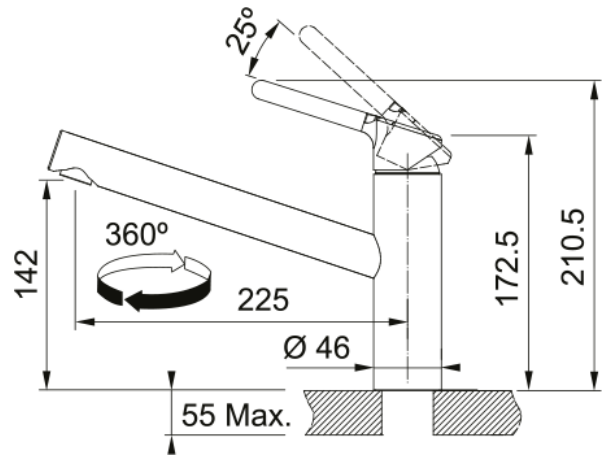

Orbit Festauslauf | 115.0623.054

Orbit Festauslauf, Chrom, DVGW, Hochdruck, Easy Installation, Laminarstrahl, Schwenkbereich 360°, Obenbedienung, Schlauchlänge 45 cm

Produktinformationen

Auslauf	Medium
Farbe	Chrom
Material	Messing
Material Flexschlauch	Nylon grau

Abmessungen

Höhe	210.5
Durchmesser Armaturenloch	35 mm
Kartuschengröße	35 mm

Installation

Fixierungsart	Befestigungshülse
Flexschlauchverbindung	3/8"
Länge des Wasserschlauchs	450 mm

Produktspezifikationen

Druck	Hochdruck
Version	Festauslauf
Bedienung Armatur	Obenbedienung
Schwenkbereich	360°
Durchflussrate Mischwasser	11.9

Artikeldaten

Marke	Franke
Produktfamilie	Smart
Model	Orbit

Eigenschaften

ECO Wasserpar System	Ja
Typ Strahlregler	Laminar