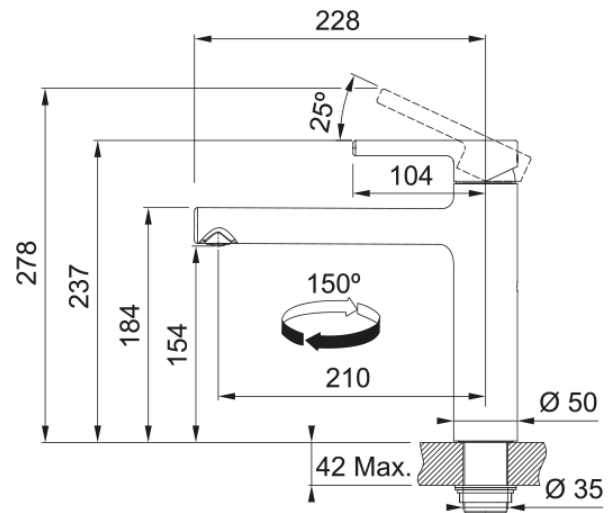

Centro Festauslauf | 115.0621.613

Centro Festauslauf, Black Matt, Hochdruck, Easy Installation, Eco, Laminarstrahl, Schwenkbereich 150°,
Obenbedienung, Schlauchlänge 45 cm

Produktinformationen

Auslauf	Hoch
Farbe	Black matt
Material	Messing

Abmessungen

Höhe	237.0
Durchmesser Armaturenloch	35 mm
Kartuschengröße	35 mm

Installation

Fixierungsart	Befestigungshülse
Flexschlauchverbindung	3/8"
Länge des Wasserschlauchs	450 mm

Produktspezifikationen

Druck	Hochdruck
Version	Festauslauf
Bedienung Armatur	Obenbedienung
Schwenkbereich	150°
Durchflussrate Mischwasser	16.0

Artikeldaten

Marke	Franke
Produktfamilie	Maris
Model	Centro

Eigenschaften

ECO Wasserpar System	Ja
Typ Strahlregler	Laminar