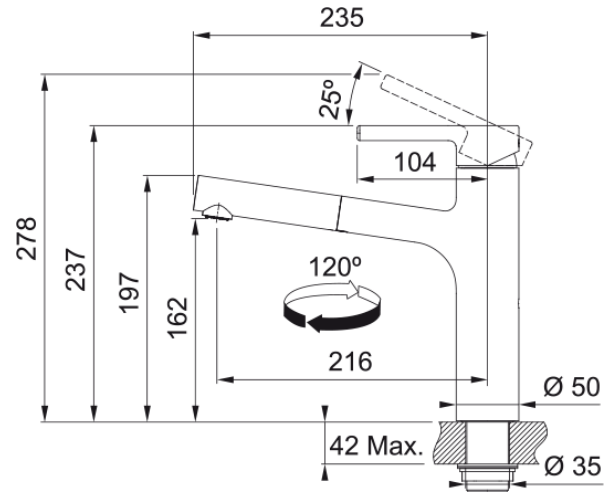

Arm Centro Zugauslauf Oben HD BM | 115.0621.592

Produktinformationen

Auslauf	Hoch
Farbe	Black Matt
Material	Messing
Material Flexschlauch	Nylon schwarz
Material Brausekopf	Messing

Abmessungen

Durchmesser Armaturenloch	35 mm
Kartuschengröße	35 mm

Installation

Fixierungsart	Befestigungshülse
Flexschlauchverbindung	3/8"
Länge des Wasserschlauchs	450 mm

Produktspezifikationen

Druck	Hochdruck
Version	Zugauslauf
Bedienung Armatur	Obenbedienung
Schwenkbereich	120°

Artikeldaten

Marke	Franke
Produktfamilie	Mythos
Model	Centro

Eigenschaften

ECO Wasserpar System	Ja
Typ Strahlregler	Laminar

Technische Daten