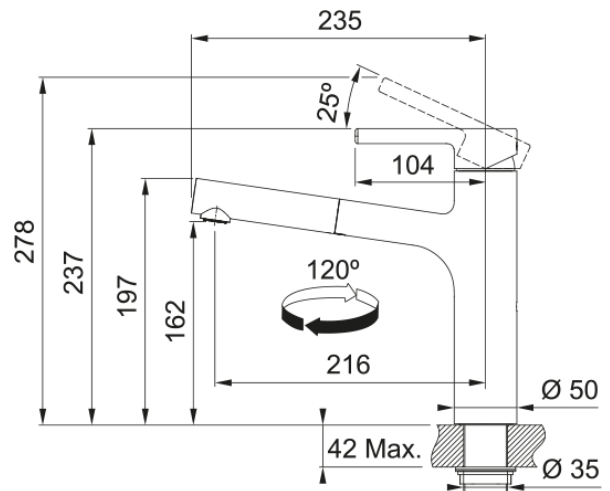

Centro Zugauslauf | 115.0621.592

Centro Zugauslauf, Black Matt, Hochdruck, Easy Installation, Eco, Silent, Laminarstrahl, Schwenkbereich 120°,
Obenbedienung, Schlauchlänge 45 cm

Produktinformationen

Auslauf	Hoch
Farbe	Black matt
Material	Messing
Material Flexschlauch	Nylon schwarz
Material Brausekopf	Messing

Abmessungen

Höhe	237.0
Durchmesser Armaturenloch	35 mm
Kartuschengröße	35 mm

Installation

Fixierungsart	Befestigungshülse
Flexschlauchverbindung	3/8"
Länge des Wasserschlauchs	450 mm

Produktspezifikationen

Druck	Hochdruck
Version	Zugauslauf
Bedienung Armatur	Obenbedienung
Schwenkbereich	120°
Durchflussrate Mischwasser	10.0

Artikeldaten

Marke	Franke
Produktfamilie	Maris
Model	Centro

Eigenschaften

ECO Wasserpar System	Ja
Typ Strahlregler	Laminar