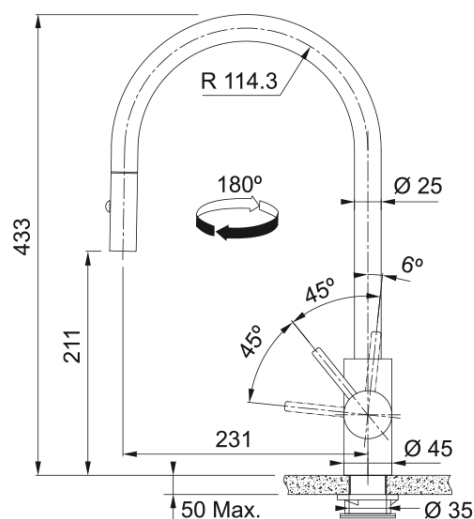

Eos Neo J Auszugsbrause | 115.0613.671

Eos Neo Auszugsbrause, massiv Edelstahl, Industrial Black, DVGW , Hochdruck, Easy Installation Silent, Schwenkbereich 180°, Hebel rechts, Schlauchlänge 45 cm

Produktinformationen

Auslauf	J - Auslauf
Farbe	Industrial black
Material	Edelstahl 304
Material Flexschlauch	Nylon schwarz
Material Brausekopf	Edelstahl

Abmessungen

Höhe	433.0
Durchmesser Armaturenloch	35 mm
Kartuschengröße	35 mm

Installation

Fixierungsart	Befestigungshülse
Flexschlauchverbindung	3/8"
Länge des Wasserschlauchs	450 mm

Produktspezifikationen

Druck	Hochdruck
Version	Auszugsbrause
Bedienung Armatur	Seitenbedienung
Schwenkbereich	180°
Durchflussrate Mischwasser	9.17