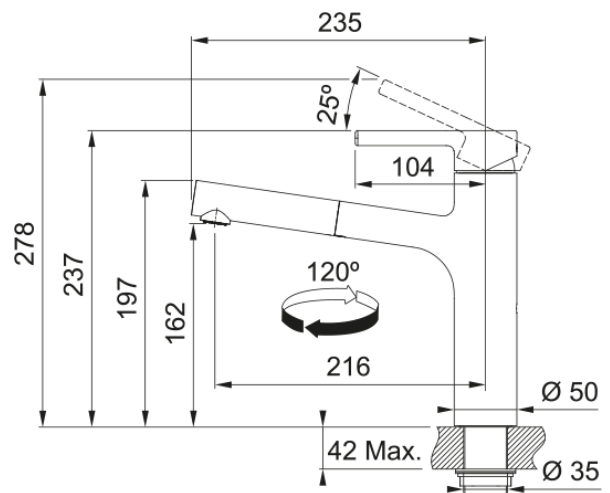

Centro Window Zugauslauf | 115.0600.138

Centro Window Zugauslauf, Chrom, Hochdruck, Vorfenstermontage, Easy Installation, Schwenkbereich 120°,
Obenbedienung, Schlauchlänge 75 cm

Produktinformationen

Auslauf	Hoch
Farbe	Chrom
Material	Messing
Material Flexschlauch	Nylon grau
Material Brausekopf	Messing

Abmessungen

Durchmesser Armaturenloch	35 mm
Kartuschengröße	35 mm
Höhe	237.0

Installation

Fixierungsart	Befestigungshülse
Flexschlauchverbindung	3/8"
Länge des Wasserschlauchs	450 mm

Produktspezifikationen

Druck	Hochdruck
Version	Vorfenster Zugauslauf
Bedienung Armatur	Obenbedienung
Schwenkbereich	120°

Artikeldaten

Marke	Franke
Produktfamilie	Maris
Model	Centro

Eigenschaften

ECO Wasserpar System	Ja
Typ Strahlregler	Laminar