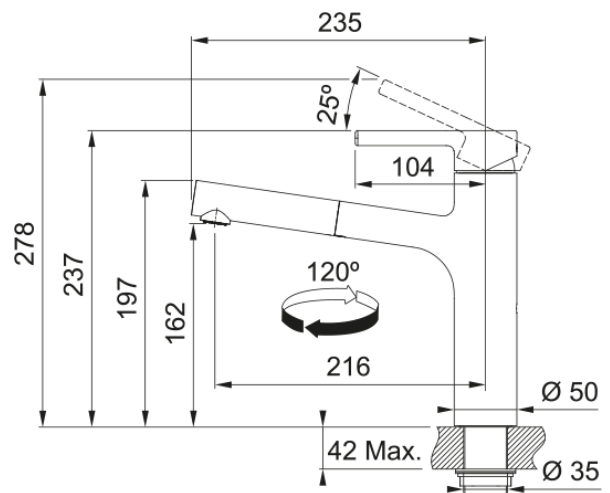

Centro Window Zugauslauf | 115.0600.138

Centro Window Zugauslauf, Chrom, Hochdruck, Vorfenstermontage, Easy Installation, Schwenkbereich 120°,
Obenbedienung, Schlauchlänge 75 cm

Produktinformationen

Auslauf	Hoch
Farbe	Chrom
Material	Messing
Material Flexschlauch	Nylon grau
Material Brausekopf	Messing

Abmessungen

Höhe	237.0
Durchmesser Armaturenloch	35 mm
Kartuschengröße	35 mm

Installation

Fixierungsart	Befestigungshülse
Flexschlauchverbindung	3/8"
Länge des Wasserschlauchs	450 mm

Produktspezifikationen

Druck	Hochdruck
Version	Vorfenster Zugauslauf
Bedienung Armatur	Obenbedienung
Schwenkbereich	120°

Artikeldaten

Marke	Franke
Produktfamilie	Maris
Model	Centro

Eigenschaften

ECO Wasserpar System	Ja
Typ Strahlregler	Laminar