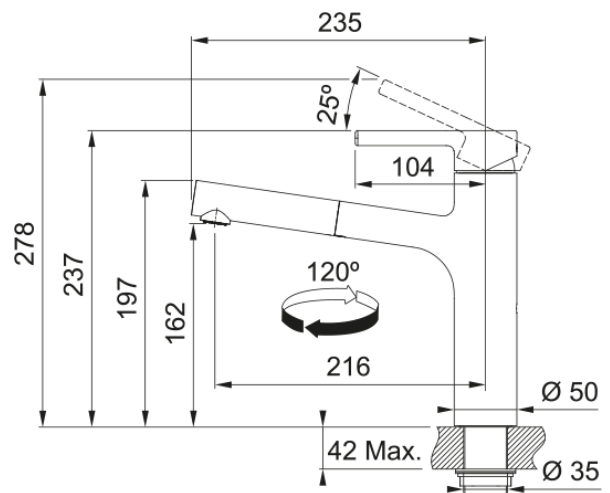

Centro Zugauslauf | 115.0600.136

Centro Zugauslauf, Chrom Niederdruck, Easy installation, Eco, Silent, Laminarstrahl, Schwenkbereich 120°,
Obenbedienung, Schlauchlänge 45 cm

Produktinformationen

Auslauf	Hoch
Farbe	Chrom
Material	Messing
Material Flexschlauch	Nylon grau
Material Brausekopf	Messing

Abmessungen

Durchmesser Armaturenloch	35 mm
Kartuschengröße	35 mm
Höhe	237.0

Installation

Fixierungsart	Befestigungshülse
Flexschlauchverbindung	3/8"
Länge des Wasserschlauchs	450 mm

Produktspezifikationen

Druck	Niederdruck
Version	Zugauslauf
Bedienung Armatur	Obenbedienung
Schwenkbereich	120°

Artikeldaten

Marke	Franke
Produktfamilie	Mythos
Model	Centro

Eigenschaften

ECO Wasserpar System	Ja
Typ Strahlregler	Laminar