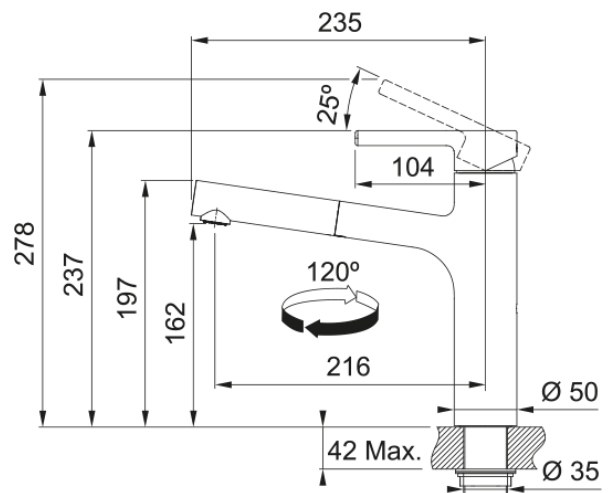

Centro Zugauslauf | 115.0600.136

Centro Zugauslauf, Chrom Niederdruck, Easy installation, Eco, Silent, Laminarstrahl, Schwenkbereich 120°,
Obenbedienung, Schlauchlänge 45 cm

Produktinformationen

Auslauf	Hoch
Farbe	Chrom
Material	Messing
Material Flexschlauch	Nylon grau
Material Brausekopf	Messing

Abmessungen

Höhe	237.0
Durchmesser Armaturenloch	35 mm
Kartuschengröße	35 mm

Installation

Fixierungsart	Befestigungshülse
Flexschlauchverbindung	3/8"
Länge des Wasserschlauchs	450 mm

Produktspezifikationen

Druck	Niederdruck
Version	Zugauslauf
Bedienung Armatur	Obenbedienung
Schwenkbereich	120°

Artikeldaten

Marke	Franke
Produktfamilie	Mythos
Model	Centro

Eigenschaften

ECO Wasserpar System	Ja
Typ Strahlregler	Laminar