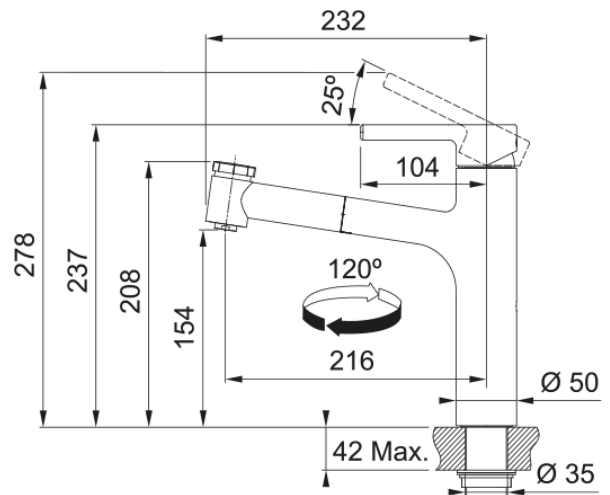

Centro Auszugsbrause | 115.0600.131

Centro Auszugsbrause, Chrom, Hochdruck, Easy Installation, Eco, Silent, Laminarstrahl, Schwenkbereich 120°,
Obenbedienung, Schlauchlänge 45 cm

Produktinformationen

Auslauf	Hoch
Farbe	Chrom
Material	Messing
Material Flexschlauch	Nylon grau
Material Brausekopf	Kunststoff

Abmessungen

Höhe	237.0
Durchmesser Armaturenloch	35 mm
Kartuschengröße	35 mm

Installation

Fixierungsart	Befestigungshülse
Flexschlauchverbindung	3/8"
Länge des Wasserschlauchs	450 mm

Produktspezifikationen

Druck	Hochdruck
Version	Auszugsbrause
Bedienung Armatur	Obenbedienung
Schwenkbereich	120°
Durchflussrate Mischwasser	10.2

Artikeldaten

Marke	Franke
Produktfamilie	Maris
Model	Centro

Eigenschaften

ECO Wasserpar System	Ja
Typ Strahlregler	Laminar