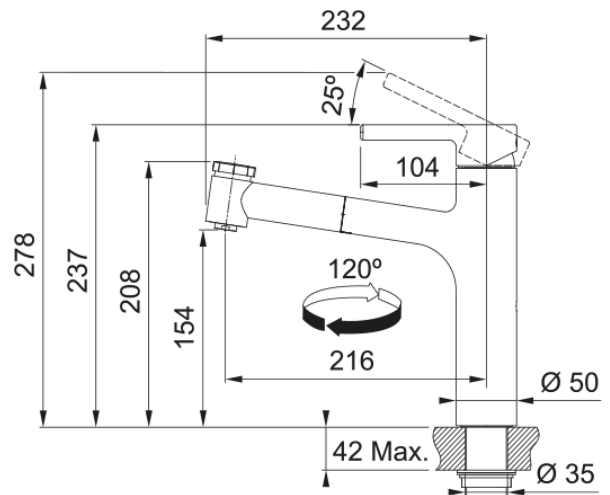

Centro Auszugsbrause | 115.0600.131

Centro Auszugsbrause, Chrom, Hochdruck, Easy Installation, Eco, Silent, Laminarstrahl, Schwenkbereich 120°,
Obenbedienung, Schlauchlänge 45 cm

Produktinformationen

Auslauf	Hoch
Farbe	Chrom
Material	Messing
Material Flexschlauch	Nylon grau
Material Brausekopf	Kunststoff

Abmessungen

Durchmesser Armaturenloch	35 mm
Kartuschengröße	35 mm
Höhe	237.0

Installation

Fixierungsart	Befestigungshülse
Flexschlauchverbindung	3/8"
Länge des Wasserschlauchs	450 mm

Produktspezifikationen

Druck	Hochdruck
Version	Auszugsbrause
Bedienung Armatur	Obenbedienung
Schwenkbereich	120°
Durchflussrate Mischwasser	10.2

Artikeldaten

Marke	Franke
Produktfamilie	Maris
Model	Centro

Eigenschaften

ECO Wasserpar System	Ja
Typ Strahlregler	Laminar