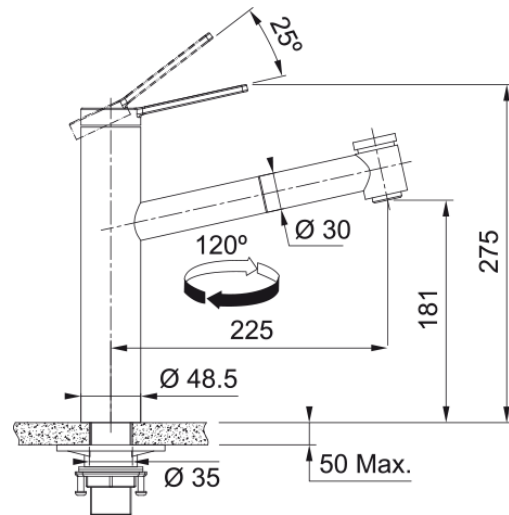

Tango Neo Auszugsbrause | 115.0596.389

Die Armaturen-Baureihe Tango Neo ist das Ergebnis jahrzehntelanger Erfahrung in der Welt von Edelstahl und Tausenden Entwicklungsstunden.

Die feinen Linien und die solide Verarbeitung von Tango Neo belegen, dass für eine perfekte Armatur zwei Dinge benötigt werden: Leidenschaft und Präzision.

Produktinformationen

| | |
|-----------------------|---------------|
| Auslauf | Hoch |
| Farbe | Edelstahl |
| Material | Edelstahl 304 |
| Material Flexschlauch | Nylon schwarz |
| Material Brausekopf | Edelstahl |

Abmessungen

| | |
|---------------------------|-------|
| Höhe | 275.0 |
| Durchmesser Armaturenloch | 35 mm |
| Kartuschengröße | 35 mm |

Installation

| | |
|---------------------------|-------------------|
| Fixierungsart | Befestigungshülse |
| Flexschlauchverbindung | 3/8" |
| Länge des Wasserschlauchs | 450 mm |