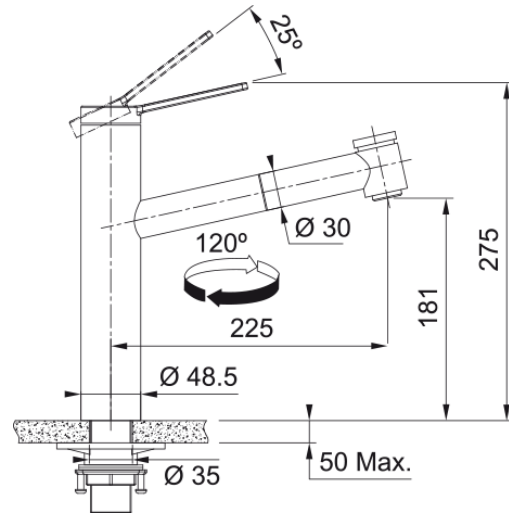

Tango Neo Auszugsbrause | 115.0596.389

Die Armaturen-Baureihe Tango Neo ist das Ergebnis jahrzehntelanger Erfahrung in der Welt von Edelstahl und Tausenden Entwicklungsstunden.

Die feinen Linien und die solide Verarbeitung von Tango Neo belegen, dass für eine perfekte Armatur zwei Dinge benötigt werden: Leidenschaft und Präzision.

Produktinformationen

| | |
|-----------------------|---------------|
| Auslauf | Hoch |
| Farbe | Edelstahl |
| Material | Edelstahl 304 |
| Material Flexschlauch | Nylon schwarz |
| Material Brausekopf | Edelstahl |

Abmessungen

| | |
|---------------------------|-------|
| Durchmesser Armaturenloch | 35 mm |
| Kartuschengröße | 35 mm |
| Höhe | 275.0 |

Installation

| | |
|---------------------------|-------------------|
| Fixierungsart | Befestigungshülse |
| Flexschlauchverbindung | 3/8" |
| Länge des Wasserschlauchs | 450 mm |