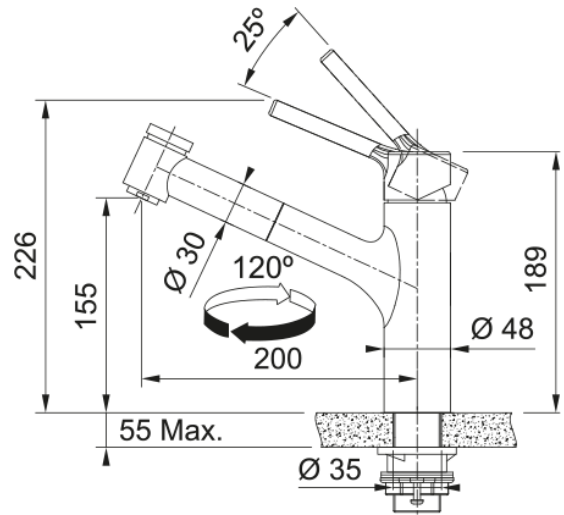

Taros Neo Auszugsbrause | 115.0596.386

Taros Neo Auszugsbrause, massiv Edelstahl, Hochdruck, Easy Installation, Silent, Eco, Laminarstrahl, Schwenkbereich 120°, Obenbedienung, Schlauchlänge 45 cm

Produktinformationen

Auslauf	Hoch
Farbe	Edelstahl
Material	Edelstahl 304
Material Flexschlauch	Nylon schwarz
Material Brausekopf	Edelstahl

Abmessungen

Durchmesser Armaturenloch	35 mm
Kartuschengröße	35 mm
Höhe	226.0

Installation

Fixierungsart	Befestigungshülse
Flexschlauchverbindung	3/8"
Länge des Wasserschlauchs	600 mm

Produktspezifikationen

Druck	Hochdruck
Version	Auszugsbrause
Bedienung Armatur	Obenbedienung
Schwenkbereich	120°
Durchflussrate Mischwasser	9.0

Artikeldaten

Marke	Franke
Produktfamilie	Maris
Model	Taros Neo

Eigenschaften

ECO Wasserpar System	Ja
Typ Strahlregler	Laminar