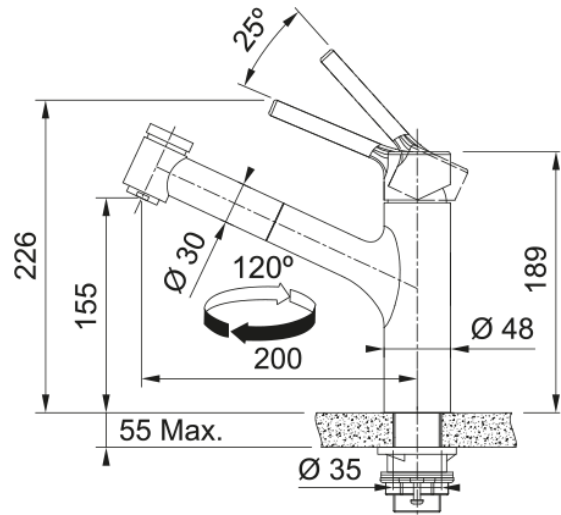

Taros Neo Auszugsbrause | 115.0596.386

Taros Neo Auszugsbrause, massiv Edelstahl, Hochdruck, Easy Installation, Silent, Eco, Laminarstrahl, Schwenkbereich 120°, Obenbedienung, Schlauchlänge 45 cm

Produktinformationen

Auslauf	Hoch
Farbe	Edelstahl
Material	Edelstahl 304
Material Flexschlauch	Nylon schwarz
Material Brausekopf	Edelstahl

Abmessungen

Höhe	226.0
Durchmesser Armaturenloch	35 mm
Kartuschengröße	35 mm

Installation

Fixierungsart	Befestigungshülse
Flexschlauchverbindung	3/8"
Länge des Wasserschlauchs	600 mm

Produktspezifikationen

Druck	Hochdruck
Version	Auszugsbrause
Bedienung Armatur	Obenbedienung
Schwenkbereich	120°
Durchflussrate Mischwasser	9.0

Artikeldaten

Marke	Franke
Produktfamilie	Maris
Model	Taros Neo

Eigenschaften

ECO Wasserpar System	Ja
Typ Strahlregler	Laminar