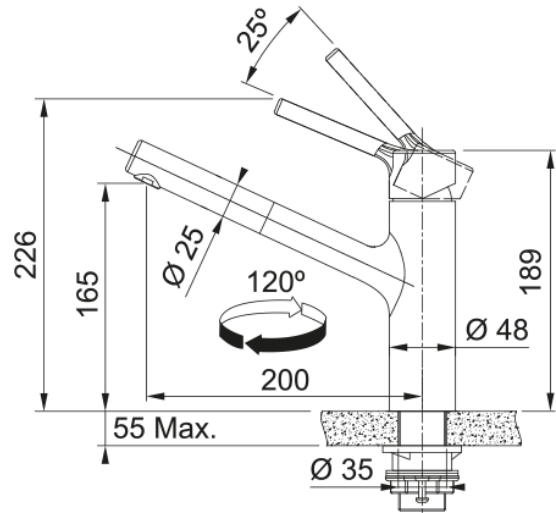

## Taros Neo Window Zugauslauf | 115.0596.385

Fensterarmatur, Taros Neo Window Zugauslauf, massiv Edelstahl, DVGW, Niederdruck, Vorfenstermontage, Easy Installation, Kugelgelenk, Laminarstrahl, Schwenkbereich 120°, Obenbedienung, Schlauchlänge 75 cm

### Produktinformationen

Auslauf	Hoch
Farbe	Edelstahl
Material	Edelstahl 304
Material Flexschlauch	Nylon schwarz
Material Brausekopf	Edelstahl

### Abmessungen

Höhe	226.0
Durchmesser Armaturenloch	35 mm
Kartuschengröße	35 mm

### Installation

Fixierungsart	Befestigungshülse
Flexschlauchverbindung	3/8"
Länge des Wasserschlauchs	450 mm