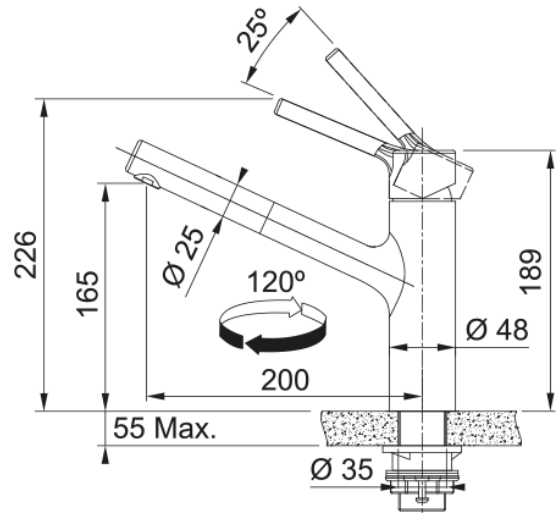

## Taros Neo Window Zugauslauf | 115.0596.385

Fensterarmatur, Taros Neo Window Zugauslauf, massiv Edelstahl, DVGW, Niederdruck, Vorfenstermontage, Easy Installation, Kugelgelenk, Laminarstrahl, Schwenkbereich 120°, Obenbedienung, Schlauchlänge 75 cm

### Produktinformationen

Auslauf	Hoch
Farbe	Edelstahl
Material	Edelstahl 304
Material Flexschlauch	Nylon schwarz
Material Brausekopf	Edelstahl

### Abmessungen

Durchmesser Armaturenloch	35 mm
Kartuschengröße	35 mm
Höhe	226.0

### Installation

Fixierungsart	Befestigungshülse
Flexschlauchverbindung	3/8"
Länge des Wasserschlauchs	450 mm