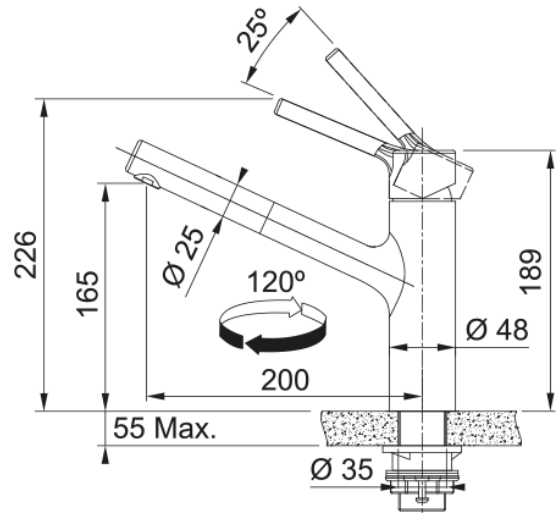

Taros Neo Window Zugauslauf | 115.0596.384

Fensterarmatur, Taros Neo Window Zugauslauf, massiv Edelstahl, DVGW, Hochdruck, Vorfenstermontage, Easy Installation, Laminarstrahl, Schwenkbereich 120°, Oberbedienung, Schlauchlänge 75 cm

Produktinformationen

Auslauf	Hoch
Farbe	Edelstahl
Material	Edelstahl 304
Material Flexschlauch	Nylon schwarz
Material Brausekopf	Edelstahl

Abmessungen

Durchmesser Armaturenloch	35 mm
Kartuschengröße	35 mm
Höhe	226.0

Installation

Fixierungsart	Befestigungshülse
Flexschlauchverbindung	3/8"
Länge des Wasserschlauchs	800 mm

Produktspezifikationen

Druck	Hochdruck
Version	Vorfenster Zugauslauf
Bedienung Armatur	Oberbedienung
Schwenkbereich	120°
Durchflussrate Mischwasser	9.0

Artikeldaten

Marke	Franke
Produktfamilie	Maris
Model	Taros Neo

Eigenschaften

ECO Wasserpar System	Ja
Typ Strahlregler	Laminar