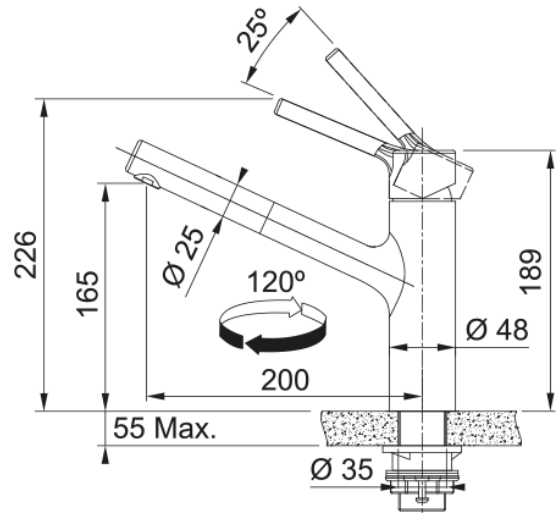

Taros Neo Window Zugauslauf | 115.0596.384

Fensterarmatur, Taros Neo Window Zugauslauf, massiv Edelstahl, DVGW, Hochdruck, Vorfenstermontage, Easy Installation, Laminarstrahl, Schwenkbereich 120°, Oberbedienung, Schlauchlänge 75 cm

Produktinformationen

Auslauf	Hoch
Farbe	Edelstahl
Material	Edelstahl 304
Material Flexschlauch	Nylon schwarz
Material Brausekopf	Edelstahl

Abmessungen

Höhe	226.0
Durchmesser Armaturenloch	35 mm
Kartuschengröße	35 mm

Installation

Fixierungsart	Befestigungshülse
Flexschlauchverbindung	3/8"
Länge des Wasserschlauchs	800 mm

Produktspezifikationen

Druck	Hochdruck
Version	Vorfenster Zugauslauf
Bedienung Armatur	Oberbedienung
Schwenkbereich	120°
Durchflussrate Mischwasser	9.0

Artikeldaten

Marke	Franke
Produktfamilie	Maris
Model	Taros Neo

Eigenschaften

ECO Wasserpar System	Ja
Typ Strahlregler	Laminar