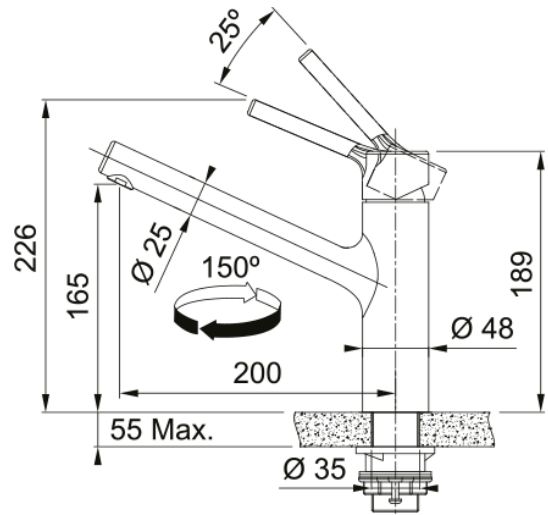

Taros Neo Window | 115.0596.382

Fensterarmatur, Taros Neo Window Festauslauf, massiv Edelstahl, DVGW, Niederdruck, Vorfenstermontage, Easy Installation, Laminarstrahl, Schwenkbereich 120°, Oberbedienung, Schlauchlänge 75 cm

Produktinformationen

Auslauf	Hoch
Farbe	Edelstahl
Material	Edelstahl 304

Abmessungen

Durchmesser Armaturenloch	35 mm
Kartuschengröße	35 mm
Höhe	226.0

Installation

Fixierungsart	Befestigungshülse
Flexschlauchverbindung	3/8"
Länge des Wasserschlauchs	450 mm

Produktspezifikationen

Druck	Niederdruck
Version	Vorfenster Schwenkauslauf
Bedienung Armatur	Oberbedienung
Schwenkbereich	120°

Artikeldaten

Marke	Franke
Produktfamilie	Maris
Model	Taros Neo

Eigenschaften

ECO Wasserpar System	Ja
Typ Strahlregler	Versteckt