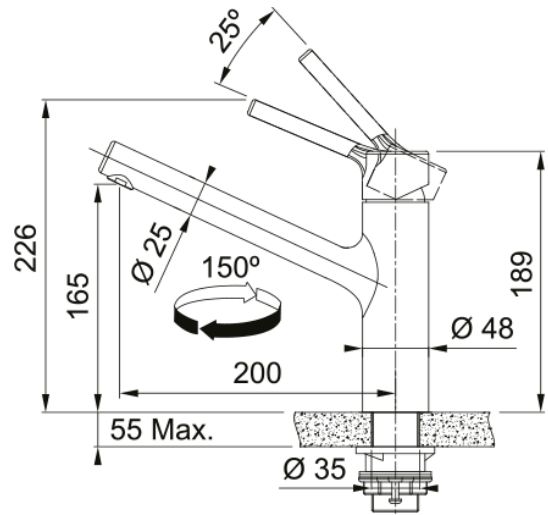

Taros Neo Window Festauslauf | 115.0596.381

Fensterarmatur, Taros Neo Window Festauslauf, massiv Edelstahl, DVGW, Hochdruck, Vorfenstermontage, Easy Installation, Laminarstrahl, Schwenkbereich 120°, Oberbedienung, Schlauchlänge 75 cm

Produktinformationen

Auslauf	Hoch
Farbe	Edelstahl
Material	Edelstahl 304

Abmessungen

Höhe	226.0
Durchmesser Armaturenloch	35 mm
Kartuschengröße	35 mm

Installation

Fixierungsart	Befestigungshülse
Flexschlauchverbindung	3/8"
Länge des Wasserschlauchs	800 mm

Produktspezifikationen

Druck	Hochdruck
Version	Vorfenster Schwenkauslauf
Bedienung Armatur	Oberbedienung
Schwenkbereich	150°
Durchflussrate Mischwasser	14.65

Artikeldaten

Marke	Franke
Produktfamilie	Maris
Model	Taros Neo

Eigenschaften

ECO Wasserpar System	Ja
Typ Strahlregler	Laminar