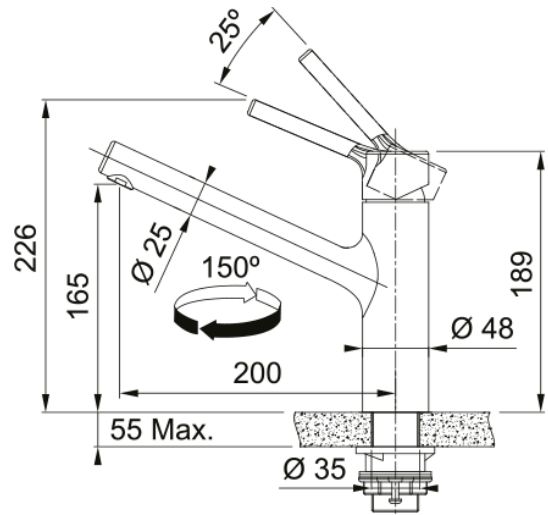

# Taros Neo Window Festauslauf | 115.0596.381

Fensterarmatur, Taros Neo Window Festauslauf, massiv Edelstahl, DVGW, Hochdruck, Vorfenstermontage, Easy Installation, Laminarstrahl, Schwenkbereich 120°, Oberbedienung, Schlauchlänge 75 cm

## Abmessungen

Durchmesser Armaturenloch	35 mm
Kartuschengröße	35 mm
Höhe	226.0

## Installation

Fixierungsart	Befestigungshülse
Flexschlauchverbindung	3/8"
Länge des Wasserschlauchs	800 mm

## Produktspezifikationen

Druck	Hochdruck
Version	Vorfenster Schwenkauslauf
Bedienung Armatur	Oberbedienung
Schwenkbereich	150°
Durchflussrate Mischwasser	14.65