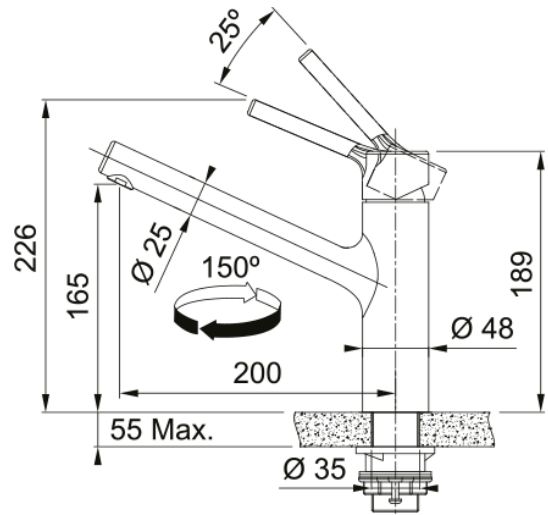

Taros Neo Festauslauf | 115.0596.320

Taros Neo Festauslauf, massiv Edelstahl, Hochdruck, Easy Installation, Silent, Eco, Laminarstrahl, Schwenkbereich 150°, Obenbedienung, Schlauchlänge 45 cm

Produktinformationen

Auslauf	Hoch
Farbe	Edelstahl
Material	Edelstahl 304

Abmessungen

Durchmesser Armaturenloch	35 mm
Kartuschengröße	35 mm
Höhe	226.0

Installation

Fixierungsart	Befestigungshülse
Flexschlauchverbindung	3/8"
Länge des Wasserschlauchs	600 mm

Produktspezifikationen

Druck	Hochdruck
Version	Festauslauf
Bedienung Armatur	Obenbedienung
Schwenkbereich	150°
Durchflussrate Mischwasser	14.65

Artikeldaten

Marke	Franke
Produktfamilie	Maris
Model	Taros Neo

Eigenschaften

ECO Wasserpar System	Ja
Typ Strahlregler	Laminar