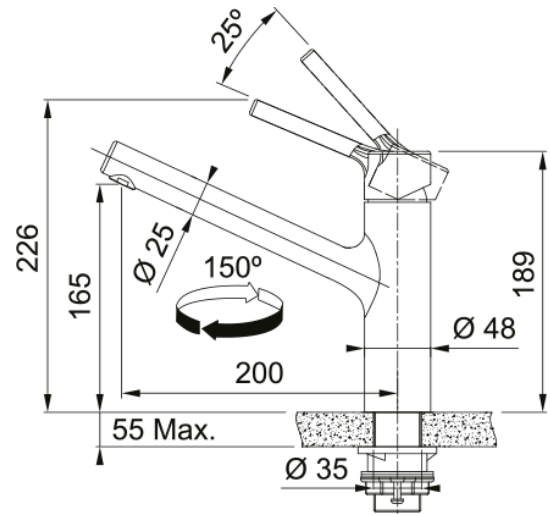

Taros Neo Festauslauf | 115.0596.320

Taros Neo Festauslauf, massiv Edelstahl, Hochdruck, Easy Installation, Silent, Eco, Laminarstrahl, Schwenkbereich 150°, Obenbedienung, Schlauchlänge 45 cm

Produktinformationen

Auslauf	Hoch
Farbe	Edelstahl
Material	Edelstahl 304

Abmessungen

Höhe	226.0
Durchmesser Armaturenloch	35 mm
Kartuschengröße	35 mm

Installation

Fixierungsart	Befestigungshülse
Flexschlauchverbindung	3/8"
Länge des Wasserschlauchs	600 mm

Produktspezifikationen

Druck	Hochdruck
Version	Festauslauf
Bedienung Armatur	Obenbedienung
Schwenkbereich	150°
Durchflussrate Mischwasser	14.65

Artikeldaten

Marke	Franke
Produktfamilie	Maris
Model	Taros Neo