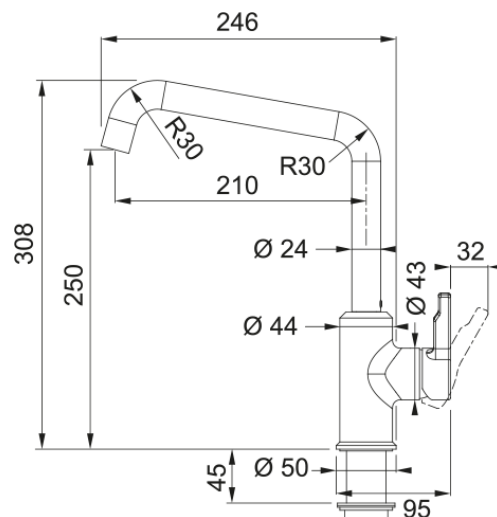

## Urban Festauslauf | 115.0595.062

Urban Festauslauf, Chrom, Hochdruck, Easy Installation, Schwenkbereich 150°, Hebel rechts, Schlauchlänge 45 cm

### Abmessungen

Höhe	308.0
Durchmesser Armaturenloch	35 mm
Kartuschengröße	35 mm

### Installation

Fixierungsart	Befestigungshülse
Flexschlauchverbindung	3/8"
Länge des Wasserschlauchs	450 mm

### Produktspezifikationen

Druck	Hochdruck
Version	Festauslauf
Bedienung Armatur	Seitenbedienung
Schwenkbereich	360°
Durchflussrate Mischwasser	14.9