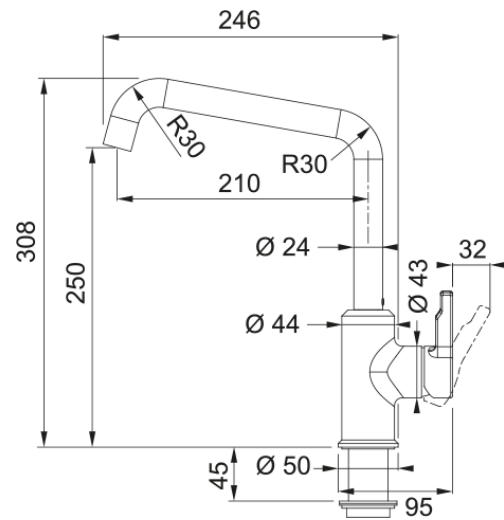

## Urban Festauslauf | 115.0595.062

Urban Festauslauf, Chrom, Hochdruck, Easy Installation, Schwenkbereich 150°, Hebel rechts, Schlauchlänge 45 cm

### Abmessungen

Durchmesser Armaturenloch	35 mm
Kartuschengröße	35 mm
Höhe	308.0

### Installation

Fixierungsart	Befestigungshülse
Flexschlauchverbindung	3/8"
Länge des Wasserschlauchs	450 mm

### Produktspezifikationen

Druck	Hochdruck
Version	Festauslauf
Bedienung Armatur	Seitenbedienung
Schwenkbereich	360°
Durchflussrate Mischwasser	14.9