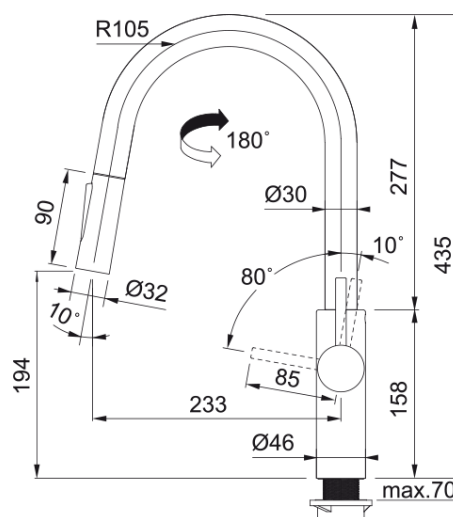

Pescara Slide in | 115.0575.968

Pescara Slide in, Black Matt, DVGW, Hochdruck, Easy Installation, Eco, Silent, Schwenkbereich 180°, Hebel rechts, Schlauchlänge 45 cm

Produktinformationen

Auslauf	J - Auslauf
Farbe	Black matt
Material	Messing
Material Flexschlauch	Nylon grau
Material Brausekopf	Kunststoff

Abmessungen

Durchmesser Armaturenloch	35 mm
Kartuschengröße	35 mm
Höhe	435.0

Installation

Fixierungsart	Befestigungshülse
Flexschlauchverbindung	3/8"
Länge des Wasserschlauchs	450 mm

Produktspezifikationen

Druck	Hochdruck
Version	Auszugsbrause
Bedienung Armatur	Seitenbedienung
Schwenkbereich	180°

Artikeldaten

Marke	Franke
Produktfamilie	Mythos
Model	Pescara

Eigenschaften

ECO Wasserpar System	Nein
Typ Strahlregler	Laminar