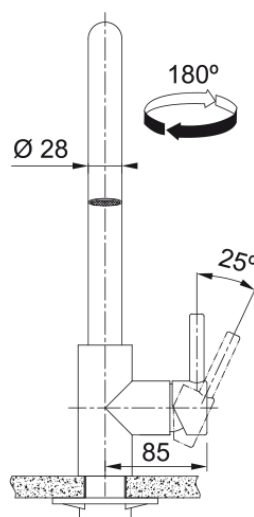

# Eos Neo U Auszugsbrause | 115.0529.207

Kubus Auszugsbrause, massiv Edelstahl, DVGW, Hochdruck, Easy Installation, Silent, Schwenkbereich 180°, Hebel rechts, Schlauchlänge 45 cm

## Produktinformationen

|                       |               |
|-----------------------|---------------|
| Auslauf               | U - Auslauf   |
| Farbe                 | Edelstahl     |
| Material              | Edelstahl 304 |
| Material Flexschlauch | Nylon schwarz |
| Material Brausekopf   | Edelstahl     |

## Abmessungen

|                           |       |
|---------------------------|-------|
| Höhe                      | 379.0 |
| Durchmesser Armaturenloch | 35 mm |
| Kartuschengröße           | 35 mm |

## Installation

|                           |                   |
|---------------------------|-------------------|
| Fixierungsart             | Befestigungshülse |
| Flexschlauchverbindung    | 3/8"              |
| Länge des Wasserschlauchs | 450 mm            |