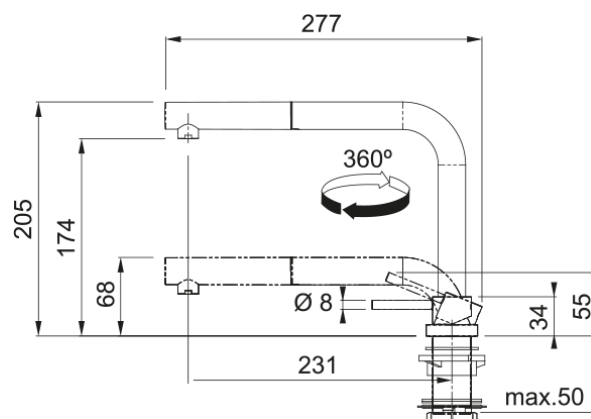

Active Window Zugauslauf | 115.0486.978

Active Window Zugauslauf, Chrom, Hochdruck, Vorfenstermontage, Easy Installation, Silent, Schwenkbereich 360°, Hebel beidseitig, Schlauchlänge 80 cm

Produktinformationen

Auslauf	L - Auslauf
Farbe	Chrom
Material	Messing
Material Flexschlauch	Nylon grau
Material Brausekopf	Messing

Abmessungen

Durchmesser Armaturenloch	35 mm
Kartuschengröße	28 mm
Höhe	205.0

Installation

Fixierungsart	Befestigungshülse
Flexschlauchverbindung	3/8"
Länge des Wasserschlauchs	450 mm

Produktspezifikationen

Druck	Hochdruck
Version	Vorfenster Zugauslauf
Bedienung Armatur	Seitenbedienung
Schwenkbereich	360°

Artikeldaten

Marke	Franke
Produktfamilie	Maris
Model	Active Window

Eigenschaften

ECO Wasserpar System	Ja
Typ Strahlregler	Wabenstruktur