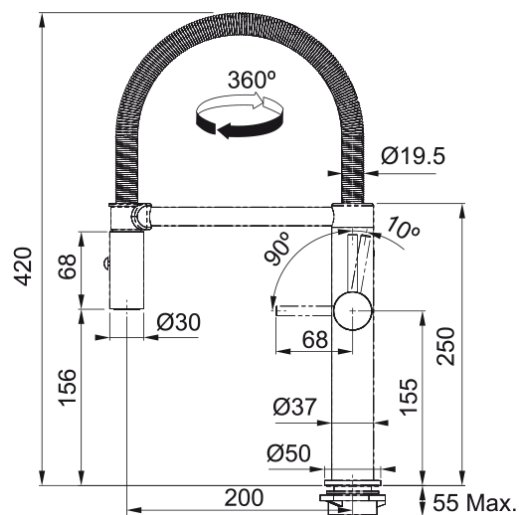

Pescara L Semi-Pro Brause | 115.0472.960

Die Pescara-Armaturen von Franke werden Sie und Ihre Gäste mit ihrem modernen und zugleich eleganten Design begeistern.

Dies ist eine der Franke-Armaturen, die zum Hingucker bestimmt ist, und dadurch auch leicht zum Herzstück Ihrer Küche wird.

Produktinformationen

Auslauf	S - Semi-Pro
Farbe	Edelstahl
Material	Edelstahl 304
Material Flexschlauch	Metal
Material Brausekopf	Edelstahl

Abmessungen

Durchmesser Armaturenloch	35 mm
Kartuschengröße	28 mm
Höhe	420.0

Installation

Fixierungsart	Befestigungshülse
Flexschlauchverbindung	3/8"
Länge des Wasserschlauchs	450 mm

Produktspezifikationen

Druck	Hochdruck
Version	Auszugsbrause
Bedienung Armatur	Seitenbedienung
Schwenkbereich	360°