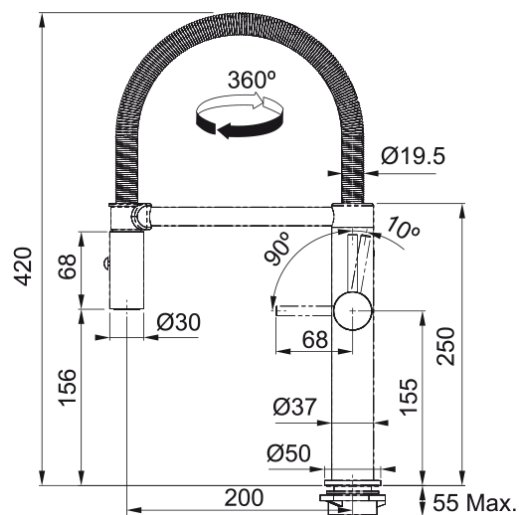

Pescara L Semi-Pro Brause | 115.0472.960

Die Pescara-Armaturen von Franke werden Sie und Ihre Gäste mit ihrem modernen und zugleich eleganten Design begeistern.

Dies ist eine der Franke-Armaturen, die zum Hingucker bestimmt ist, und dadurch auch leicht zum Herzstück Ihrer Küche wird.

Produktinformationen

Auslauf	S - Semi-Pro
Farbe	Edelstahl
Material	Edelstahl 304
Material Flexschlauch	Metal
Material Brausekopf	Edelstahl

Abmessungen

Höhe	420.0
Durchmesser Armaturenloch	35 mm
Kartuschengröße	28 mm

Installation

Fixierungsart	Befestigungshülse
Flexschlauchverbindung	3/8"
Länge des Wasserschlauchs	450 mm

Produktspezifikationen

Druck	Hochdruck
Version	Auszugsbrause
Bedienung Armatur	Seitenbedienung
Schwenkbereich	360°