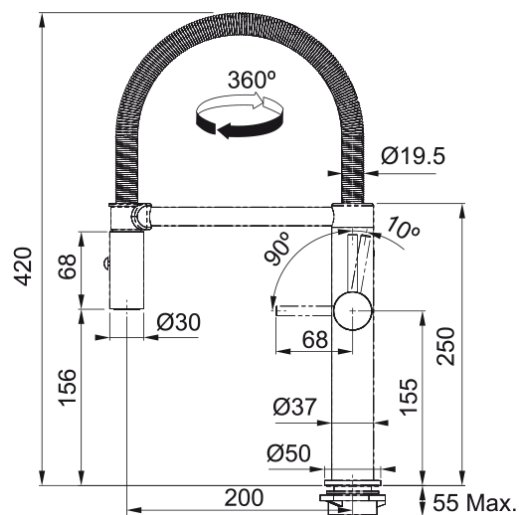

## Pescara L Semi-Pro Brause | 115.0472.960

Die Pescara-Armaturen von Franke werden Sie und Ihre Gäste mit ihrem modernen und zugleich eleganten Design begeistern.

Dies ist eine der Franke-Armaturen, die zum Hingucker bestimmt ist, und dadurch auch leicht zum Herzstück Ihrer Küche wird.

### Abmessungen

Durchmesser Armaturenloch	35 mm
Kartuschengröße	28 mm
Höhe	420.0

### Installation

Fixierungsart	Befestigungshülse
Flexschlauchverbindung	3/8"
Länge des Wasserschlauchs	450 mm

### Produktspezifikationen

Druck	Hochdruck
Version	Auszugsbrause
Bedienung Armatur	Seitenbedienung
Schwenkbereich	360°