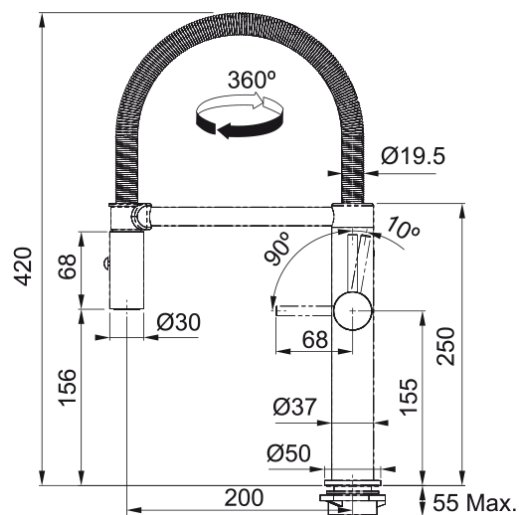

Pescara L Semi-Pro Brause | 115.0393.975

Die Pescara-Armaturen von Franke werden Sie und Ihre Gäste mit ihrem modernen und zugleich eleganten Design begeistern.

Dies ist eine der Franke-Armaturen, die zum Hingucker bestimmt ist, und dadurch auch leicht zum Herzstück Ihrer Küche wird.

Produktinformationen

Auslauf	S - Semi-Pro
Farbe	Chrom
Material	Messing
Material Flexschlauch	Metal
Material Brausekopf	Messing

Abmessungen

Durchmesser Armaturenloch	35 mm
Kartuschengröße	28 mm
Höhe	420.0

Installation

Fixierungsart	Befestigungshülse
Flexschlauchverbindung	3/8"
Länge des Wasserschlauchs	450 mm

Produktspezifikationen

Druck	Hochdruck
Version	Auszugsbrause
Bedienung Armatur	Seitenbedienung
Schwenkbereich	360°