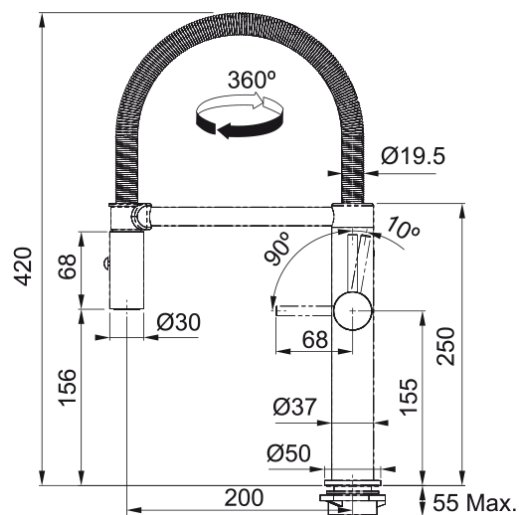

Pescara L Semi-Pro Brause | 115.0393.975

Die Pescara-Armaturen von Franke werden Sie und Ihre Gäste mit ihrem modernen und zugleich eleganten Design begeistern.

Dies ist eine der Franke-Armaturen, die zum Hingucker bestimmt ist, und dadurch auch leicht zum Herzstück Ihrer Küche wird.

Mit ihrem linearen Design und der sorgfältigen Handwerkskunst ist die Armaturenlinie Pescara von Franke die richtige Wahl für alle, die Schlichtheit in Kombination mit höchster Leistung und einer einfachen, nichtsdestotrotz beeindruckenden Ästhetik zu schätzen wissen.

Produktinformationen

Auslauf	S - Semi-Pro
Farbe	Chrom
Material	Messing
Material Flexschlauch	Metal
Material Brausekopf	Messing

Abmessungen

Durchmesser Armaturenloch	35 mm
Kartuschengröße	28 mm
Höhe	420.0

Installation

Fixierungsart	Befestigungshülse
Flexschlauchverbindung	3/8"
Länge des Wasserschlauchs	450 mm

Produktspezifikationen

Druck	Hochdruck
Version	Auszugsbrause
Bedienung Armatur	Seitenbedienung
Schwenkbereich	360°

Artikeldaten

Marke	Franke
Produktfamilie	Mythos
Model	Pescara

Eigenschaften

ECO Wasserpar System	Ja