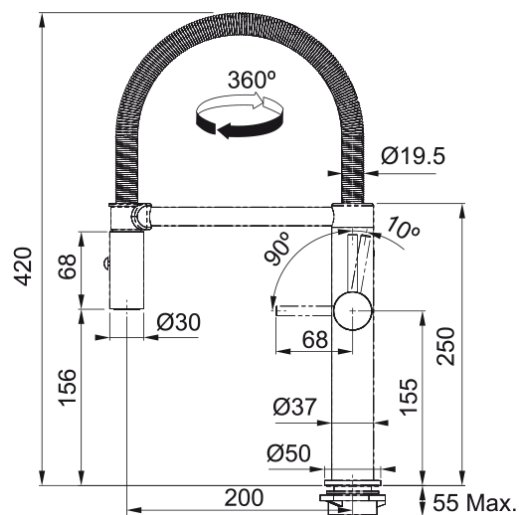

Pescara L Semi-Pro Brause | 115.0393.975

Die Pescara-Armaturen von Franke werden Sie und Ihre Gäste mit ihrem modernen und zugleich eleganten Design begeistern.

Dies ist eine der Franke-Armaturen, die zum Hingucker bestimmt ist, und dadurch auch leicht zum Herzstück Ihrer Küche wird.

Produktinformationen

Auslauf	S - Semi-Pro
Farbe	Chrom
Material	Messing
Material Flexschlauch	Metal
Material Brausekopf	Messing

Abmessungen

Höhe	420.0
Durchmesser Armaturenloch	35 mm
Kartuschengröße	28 mm

Installation

Fixierungsart	Befestigungshülse
Flexschlauchverbindung	3/8"
Länge des Wasserschlauchs	450 mm

Produktspezifikationen

Druck	Hochdruck
Version	Auszugsbrause
Bedienung Armatur	Seitenbedienung
Schwenkbereich	360°