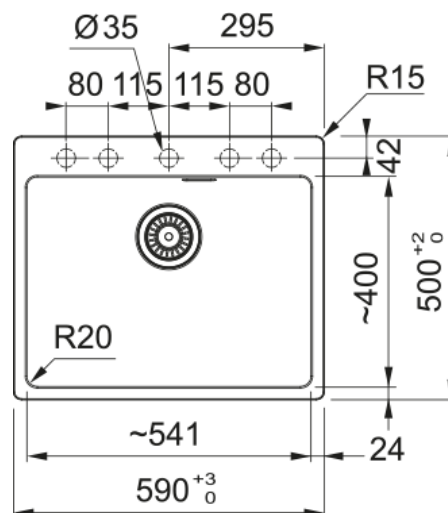

Maris MRG 610-54 A | 114.0708.041

Modernes Design mit klarer Symmetrie und schmalen Beckenradius. Spektakulär großes Beckenvolumen, das den Platz im Unterschrank optimal ausnutzt. Die flache Armaturenbank und der besonders schmale Beckenrand fügen sich nahtlos in jede Küche ein. Inklusive radial gebürsteter runder Edelstahl Abdeckkappe für den Ablauf. Das Material Fraganite zeichnet sich durch seine hervorragende Hygiene und einfache Reinigung aus.

Produktinformationen

Spülentyp	Becken (ohne Abtropfteil)
Material	Fraganite
Anzahl Becken	1
Farbe	Cashmere
Oberflächenfinish	Keine

Abmessungen

Abmessung: Länge	590.0
Abmessung: Breite	500.0
Becken 1: Länge	540.0
Becken 1: Breite	400.0
Becken 1: Tiefe	200.0
Ausschnitt Obeneinbau Länge	570.0
Ausschnitt Obeneinbau Breite	480.0

Installation

Unterschrank ab	60 cm
-----------------	-------

Produktspezifikationen

Einbauart	Einbau
Ablauf	3 1/2"
Abtropffläche	Ohne Abtropfteil
Becken 1: Zubehörschiene	Nein
Active-Twist-kompatibel	Ja

Artikeldaten