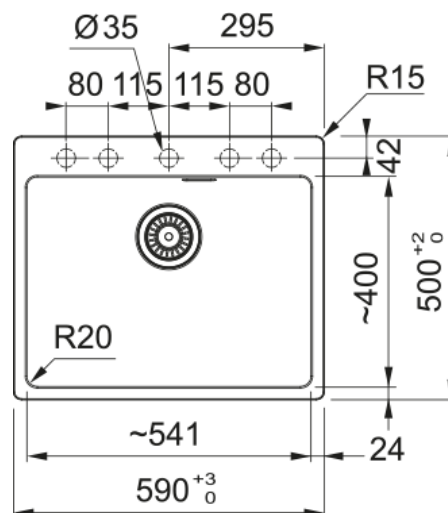

# Maris MRG 610-54 A | 114.0708.041

Modernes Design mit klarer Symmetrie und schmalen Beckenradius. Spektakulär großes Beckenvolumen, das den Platz im Unterschrank optimal ausnutzt. Die flache Armaturenbank und der besonders schmale Beckenrand fügen sich nahtlos in jede Küche ein. Inklusive radial gebürsteter runder Edelstahl Abdeckkappe für den Ablauf. Das Material Fraganite zeichnet sich durch seine hervorragende Hygiene und einfache Reinigung aus.

## Abmessungen

Abmessung: Länge	590.0
Abmessung: Breite	500.0
Becken 1: Länge	540.0
Becken 1: Breite	400.0
Becken 1: Tiefe	200.0
Ausschnitt Obeneinbau Länge	570.0
Ausschnitt Obeneinbau Breite	480.0