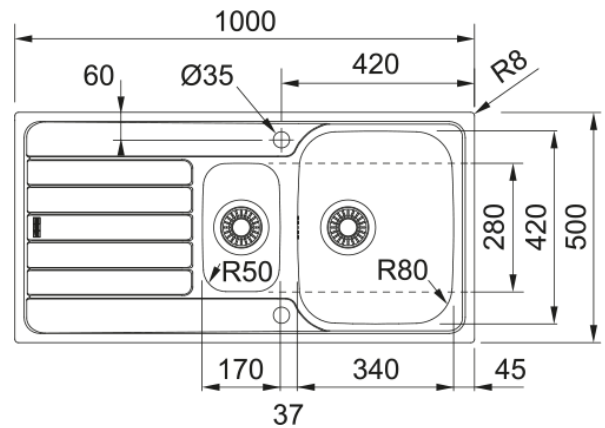

# Spark SKL 651-100 | 101.0626.707

Edelstahlspele Spark, SKL 651-100, Edelstahl Leinen, Reversibel, 3 1/2" Drehknopfventil, Einbauspele, Unterschrank ab 60 cm, 1000x500mm, 2 Lochbohrungen, inkl. Abtropfbecken

## Produktinformationen

Spülentyp	Becken (mit Abtropfteil)
Material	Edelstahl
Anzahl Becken	1,5
Farbe	Stahl
Oberflächenfinish	Leinen

## Abmessungen

Abmessung: Länge	1000.0
Abmessung: Breite	500.0
Becken 1: Länge	340.0
Becken 1: Breite	420.0
Becken 1: Tiefe	155.0
Becken 2: Länge	170.0
Becken 2: Breite	280.0
Becken 2: Tiefe	80.0
Ausschnitt Obeneinbau Länge	980.0
Ausschnitt Obeneinbau Breite	480.0

## Produktspezifikationen

Einbauart	Einbau
Ablauf	3 1/2"
Abtropffläche	Abtropffläche reversibel