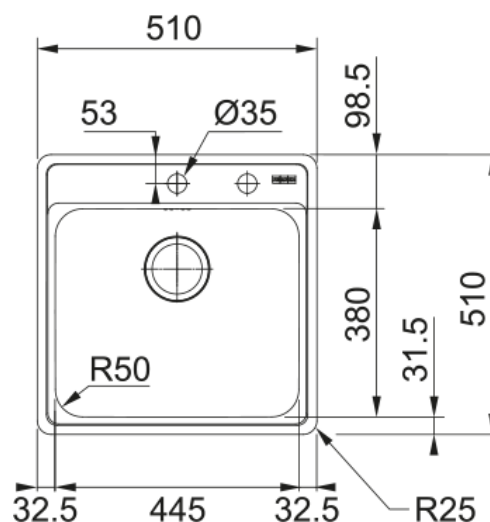

## Bell BCX 610-51 A | 101.0623.960

Klassisches und zeitloses Design mit besonders reinigungsfreundlichem Beckenradius. Ausgestattet mit einer abgestufter Armaturenbank.

### Abmessungen

Abmessung: Länge	510.0
Abmessung: Breite	510.0
Becken 1: Länge	445.0
Becken 1: Breite	380.0
Becken 1: Tiefe	200.0
Ausschnitt Obeneinbau Länge	488.0
Ausschnitt Obeneinbau Breite	488.0

### Produktspezifikationen

Einbauart	Einbau
Ablauf	3 1/2"
Abtropffläche	Ohne Abtropfteil
Montagehinweis	Fastfix