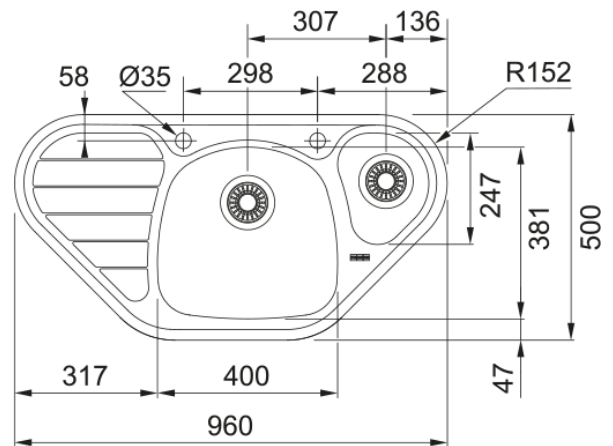

# Spark SKX 651-96 E | 101.0464.340

Edelstahlspüle Spark, SKX 651-E, Eckspüle, 3 1/2" Drehknopfventil, Einbauspüle, Eckunterschrank, 960x500mm, 2 Lochbohrungen

## Produktinformationen

Spülentyp	Becken (mit Abtropfteil)
Material	Edelstahl
Anzahl Becken	1,5
Farbe	Stahl
Oberflächenfinish	Gebürstet

## Abmessungen

Abmessung: Länge	960.0
Abmessung: Breite	500.0
Becken 1: Länge	402.0
Becken 1: Breite	383.0
Becken 1: Tiefe	155.0
Becken 2: Länge	191.0
Becken 2: Breite	250.0
Becken 2: Tiefe	80.0

## Produktspezifikationen

Einbauart	Einbau
Ablauf	3 1/2"
Abtropffläche	Abtropffläche links