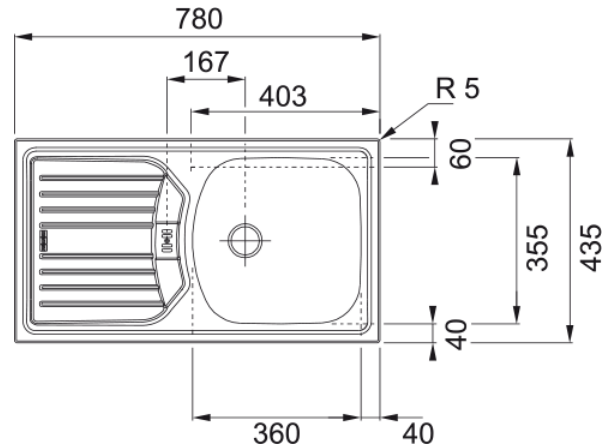

Eurostar ETN 614-78 | 101.0301.753

Edelstahlspe Eurostar, ETN 614-78, Reversibel, 1 1/2" Siebkorb als Handbedienung, Einbauspüle, Unterschrank ab 45 cm, 780x435mm

Produktinformationen

Spülentyp	Becken (mit Abtropfteil)
Material	Edelstahl
Anzahl Becken	1
Farbe	Stahl
Oberflächenfinish	Ungebürstet

Abmessungen

Abmessung: Länge	780.0
Abmessung: Breite	435.0
Becken 1: Länge	360.0
Becken 1: Breite	355.0
Becken 1: Tiefe	140.0
Ausschnitt Obeneinbau Länge	760.0
Ausschnitt Obeneinbau Breite	415.0

Installation

Unterschrank ab	45 cm
-----------------	-------

Produktspezifikationen

Einbauart	Einbau
Ablauf	1 1/2"
Abtropffläche	Abtropffläche reversibel

Artikeldaten

Marke	Franke
Produktfamilie	Keine
Model	Eurostar
Freigabe Logo	CE
Freigabe Logo	UKCA