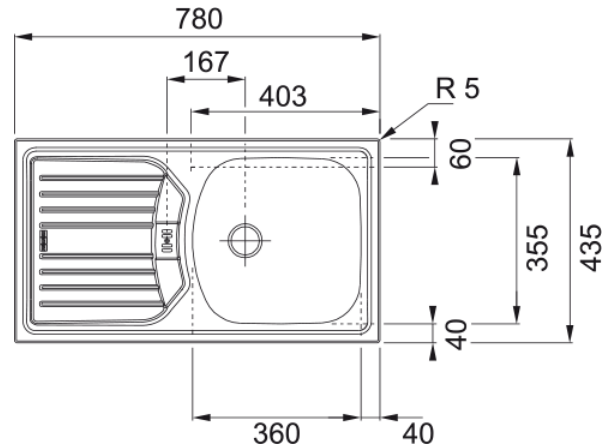

## Eurostar ETN 614-78 | 101.0301.753

Edelstahlspe Eurostar, ETN 614-78, Reversibel, 1 1/2" Siebkorb als Handbedienung, Einbauspüle, Unterschrank ab 45 cm, 780x435mm

### Abmessungen

|                              |       |
|------------------------------|-------|
| Abmessung: Länge             | 780.0 |
| Abmessung: Breite            | 435.0 |
| Becken 1: Länge              | 360.0 |
| Becken 1: Breite             | 355.0 |
| Becken 1: Tiefe              | 140.0 |
| Ausschnitt Obeneinbau Länge  | 760.0 |
| Ausschnitt Obeneinbau Breite | 415.0 |

### Produktspezifikationen

|               |                          |
|---------------|--------------------------|
| Einbauart     | Einbau                   |
| Ablauf        | 1 1/2"                   |
| Abtropffläche | Abtropffläche reversibel |