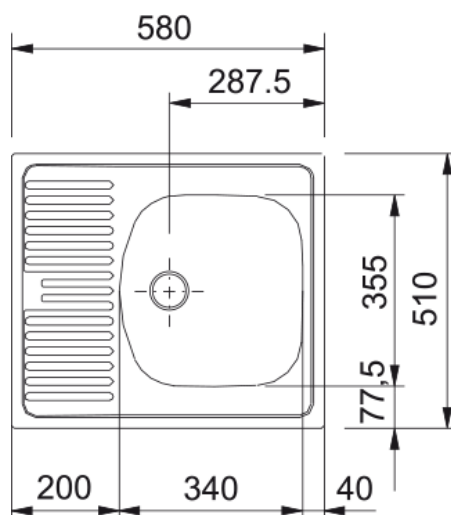

## Eurostar ETN 611-58 (nicht verfügbar) | 101.0262.834

Dieses Produkt ist nicht mehr verfügbar. Edelstahlspüle Eurostar, ETN 611-58, Reversibel, 1 1/2" Siebkorb als Stopfenventil, Einbauspüle, Unterschrank ab 40 cm, 580x510mm

### Abmessungen

Abmessung: Länge	580.0
Abmessung: Breite	510.0
Becken 1: Länge	340.0
Becken 1: Breite	355.0
Becken 1: Tiefe	145.0
Ausschnitt Obeneinbau Länge	560.0
Ausschnitt Obeneinbau Breite	490.0

### Produktspezifikationen

Einbauart	Einbau
Ablauf	1 1/2"
Abtropffläche	Abtropffläche reversibel