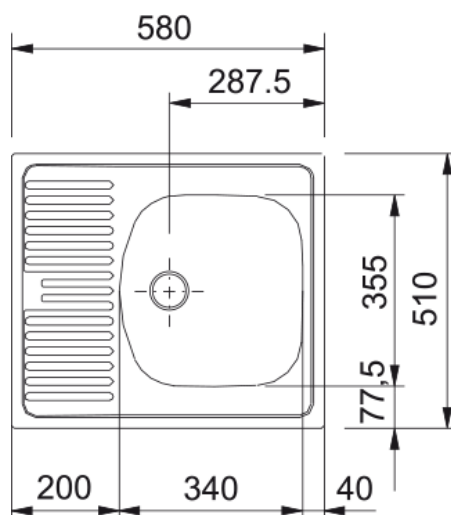

Eurostar ETN 611-58 (nicht verfügbar) | 101.0262.834

Dieses Produkt ist nicht mehr verfügbar. Edelstahlspüle Eurostar, ETN 611-58, Reversibel, 1 1/2" Siebkorb als Stopfenventil, Einbauspüle, Unterschrank ab 40 cm, 580x510mm

Produktinformationen

Spülentyp	Becken (mit Abtropfteil)
Material	Edelstahl
Anzahl Becken	1
Farbe	Stahl
Oberflächenfinish	Ungebürstet

Abmessungen

Abmessung: Länge	580.0
Abmessung: Breite	510.0
Becken 1: Länge	340.0
Becken 1: Breite	355.0
Becken 1: Tiefe	145.0
Ausschnitt Obeneinbau Länge	560.0
Ausschnitt Obeneinbau Breite	490.0

Installation

Unterschrank ab	40 cm
-----------------	-------

Produktspezifikationen

Einbauart	Einbau
Ablauf	1 1/2"
Abtropffläche	Abtropffläche reversibel

Artikeldaten

Marke	Franke
Produktfamilie	Keine
Model	Eurostar
Freigabe Logo	CE
Freigabe Logo	UKCA