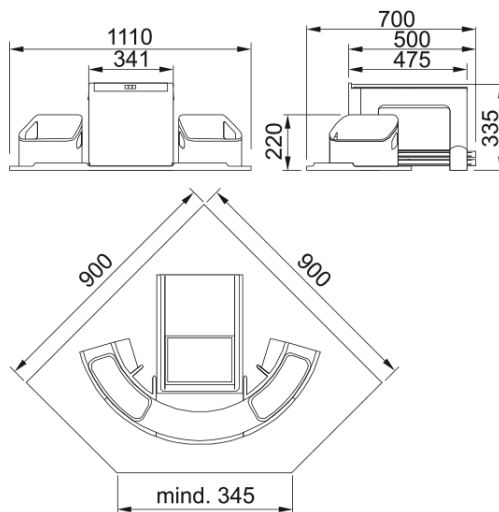

Cube rohový | 134.0055.286

Technical Data

Informace o produktu

Typ produktu Odpadkový třídící systém

Instalace

Min. šířka skříňky Rohový

Typ instalace Montáž do dna skříňky

Specifikace produktu

Počet košů 2.0

Identifikace produktu

Produktová značka FRANKE

Produktová řada Maris

Modelová řada Cube

Vlastnosti

Typy košů 2 x 18l

Features