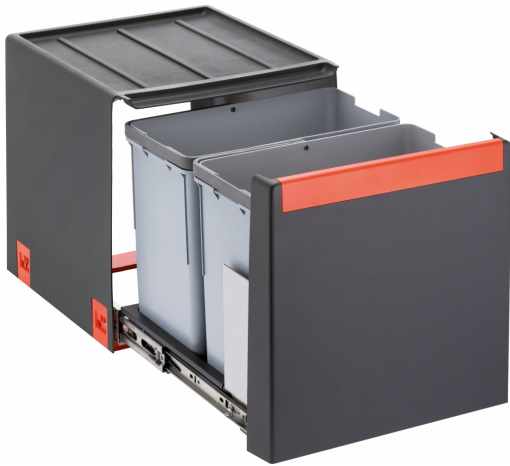

Cube 40 | 134.0039.330

Technical Data

Informace o produktu

Typ produktu Odpadkový třídící systém

Instalace

Min. šířka skříňky 40 cm

Typ instalace Montáž do dna skříňky

Specifikace produktu

Počet košů 2.0

Identifikace produktu

Produktová značka FRANKE

Produktová řada Maris

Modelová řada Cube

Vlastnosti

Typy košů 2 x 14l

Features