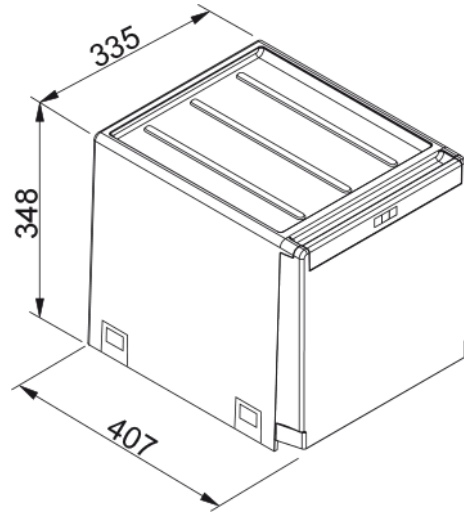

Cube 40 | 134.0039.330

Technical Data

Informace o produktu

Typ produktu Odpadkový třídící systém

Instalace

Min. šířka skříňky 40 cm

Typ instalace Montáž do dna skříňky

Specifikace produktu

Počet košů 2.0

Identifikace produktu

Produktová značka FRANKE

Produktová řada Maris

Modelová řada Cube

Vlastnosti

Typy košů 2 x 14l

Features