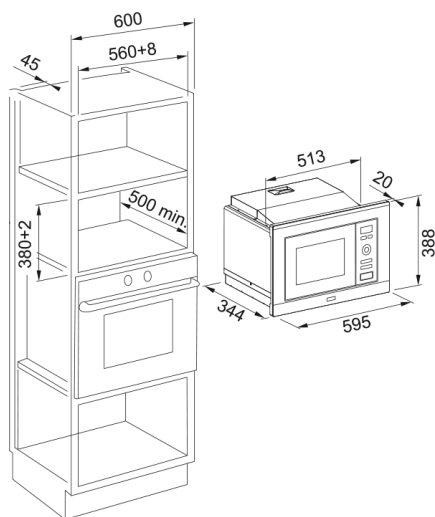

Mikrovlnná trouba FSL 20 MW XS | 131.0632.992

Vestavná mikrovlnná trouba řady Mythos. Kombinace černého skla a nerez. Kapacita 20 litrů. 5 úrovní výkonu. LCD červený displej + 1 Ovládací knoflík. Výkon mikrovlnného ohřevu 800 W. Příkon grilu 1 000 W. Maximální příkon 1 250 W. Vestavná výška 38 cm. Min. vestavná hloubka 50 cm. Doporučujeme v kombinaci s troubou Smart Linear: FSL 86 H XS. Poznámka: Cena bez recyklačního příspěvku (kompaktní a mikrovlnné trouby, kávovar a ohřívací zásuvka 16 Kč; odsavače par, varné desky a drtiče odpadu 16/69 Kč dle modelu; vinotéka, trouby a myčky nádobí 69 Kč; chladničky a mrazničky 194 Kč). Cena 8 470 Kč vč. DPH.

Informace o produktu

Barva	Nerez
Typ	Mikrovlnná s grilem
Způsob otevírání	Tlačítko
Doplňky a příslušenství	Otočný skleněný talíř 245 mm
Doplňky a příslušenství	Grilovací rošt
Aktuální stav produktu	16.0
Typ displeje	LED
Otevírání dveří	Boční
Typ grilu	Trubicový
Maximální výkon mikrovln	800.0
Hloubka balení	449.0
Výška balení	404.0
Šířka balení	650.0
Rám panelu	N/A
Spotřeba energie (gril)	1000.0
Délka napájecího kabelu	1000.0
Výkon	1250.0
Rozměry	
Šířka	595.0
Výška	388.0
Hloubka	343.5
Energetická specifikace	
Napětí	230 V
Frekvence (Hz)	50

Instalace

Typ instalace	Vestavný
Specifikace produktu	
Typ vnitřku	Nerez
Chladicí ventilátor	Ano
Rám dveří	N/A
Mechanismus uzavírání dveří	Standardní
Model	FSL 20 MW XS
Dětský zámek	Ano
Časovač	Ano
Identifikace produktu	
Produktová značka	FRANKE
Produktová řada	Smart
Modelová řada	Linear
Vlastnosti	
Typ ovládání	Elektronické
Kapacita	20.0
Provedení dveří	Čiré sklo/Nerez
Barva displeje	Červená
Počet knoflíků	1.0