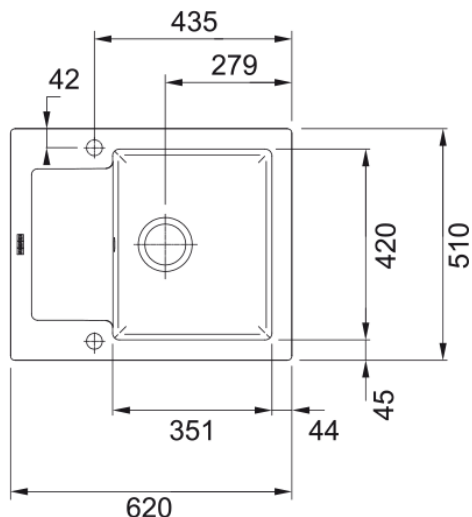

MRK 611-62 Anthrazit matt | 124.0380.345

Technical Data

Informace o produktu

Typ dřezu	Dřez s odkapem
Materiál	Keramika
Počet dřezů	1
Barva	Anthrazit matt
Povrch	Matný

Rozměry

Vnější rozměr: délka	620.0
Vnější rozměr: šířka	510.0
Vnitřní rozměr: délka	351.0
Vnitřní rozměr: šířka	420.0
Hloubka dřezu	200.0
Výřez pro horní montáž: délka	600.0
Výřez pro horní montáž: šířka	490.0

Instalace

Min. šířka skříňky	45 cm
--------------------	-------

Specifikace produktu

Typ instalace	Horní montáž
Výpust	3 1/2"
Odkapávací plocha	Reverzibilní

Identifikace produktu

Produktová značka	FRANKE
Produktová řada	Maris
Modelová řada	Maris
Logo	CE
Logo	UKCA