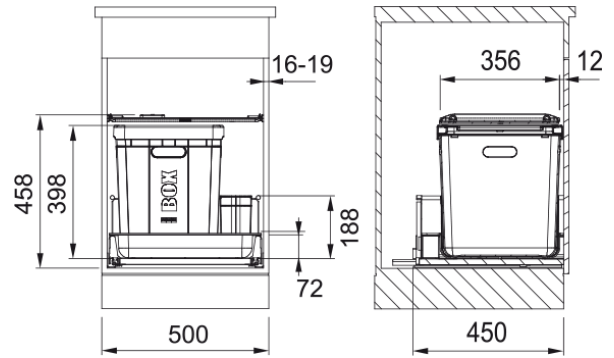

Odpadkový koš 350-50 | 121.0307.554

Technical Data

Informace o produktu

Typ produktu Odpadkový koš

Instalace

Min. šířka skříňky 50 cm

Typ instalace Montáž do dna skříňky

Specifikace produktu

Počet košů 1.0

Identifikace produktu

Produktová značka FRANKE

Produktová řada Mythos

Modelová řada Odpadkový koš 350

Vlastnosti

Typy košů 1 x 40l