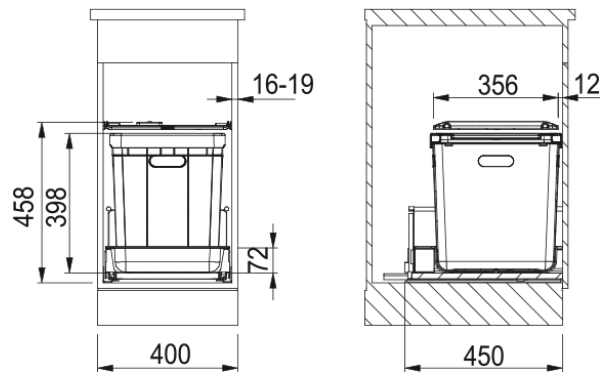

Odpadkový koš 350-40 | 121.0307.552

Technical Data

Informace o produktu

Typ produktu Odpadkový koš

Instalace

Min. šířka skříňky 40 cm

Typ instalace Montáž do dna skříňky

Specifikace produktu

Počet košů 1.0

Identifikace produktu

Produktová značka FRANKE

Produktová řada Mythos

Modelová řada Odpadkový koš 350

Vlastnosti

Typy košů 1 x 40l

Features