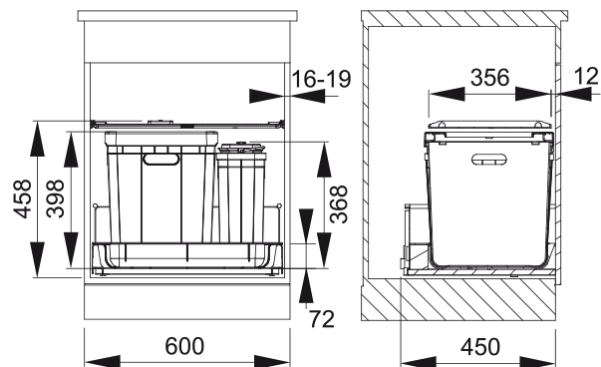

Odpadkový koš 350-60 COMPOSTA | 121.0307.526

Technical Data

Informace o produktu

Typ produktu Odpadkový třídící systém

Instalace

Min. šířka skříňky 60 cm

Typ instalace Montáž do dna skříňky

Specifikace produktu

Počet košů 2.0

Identifikace produktu

Produktová značka FRANKE

Produktová řada Mythos

Modelová řada Odpadkový koš 350

Vlastnosti

Typy košů 1 x 35l + 1 x 13l

Features