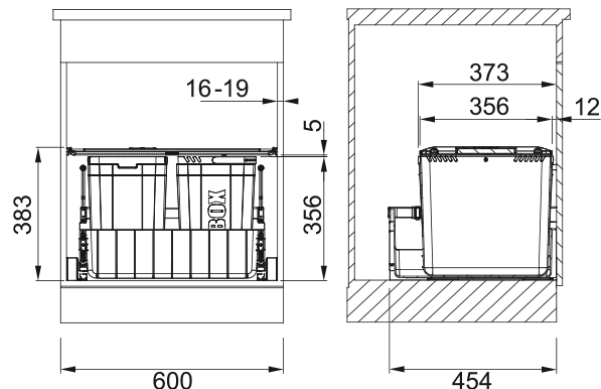

Odpadkový koš 300-60 | 121.0150.146

Technical Data

Informace o produktu

Typ produktu Odpadkový třídící systém

Instalace

Min. šířka skříňky 60 cm

Typ instalace Montáž do dna skříňky

Specifikace produktu

Počet košů 3.0

Identifikace produktu

Produktová značka FRANKE

Produktová řada Mythos

Modelová řada Odpadkový koš 300

Vlastnosti

Typy košů 1 x 21.5l + 2 x 9.25l