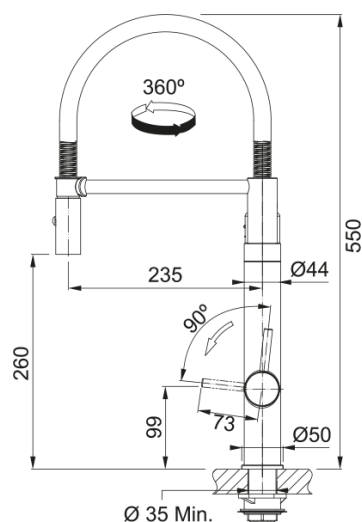

Vital Tap Sprcha/Proud Chrom/Gun Metal | 120.0621.230

Díky patentované filtrační technologii se voda čistí snadněji, rychleji a spolehlivěji než kdykoliv předtím. Pro nejúžasnější vodu z vodovodu, kterou jste kdy ochutnali. Vyvinuto a vyrobeno ve Švýcarsku. Voda z vaší baterie se může zdát čistá, ale může obsahovat různé látky jako jsou pesticidy, hormony, chlór, mikroplasty, rez a také škodlivé choroboplodné zárodky. Díky Vital Capsule System si však můžete dopřát skvěle chutnající filtrovanou vodu přímo z baterie. A co dělá Vital systém tak výjimečný? Je to malý, ale mocný kapslový filtr. Tento unikátní design je nejen nejmenší na světě, ale také první, který kombinuje aktivní uhlí s high-tech membránou schopnou filtrovat a čistit vodu. Přizpůsobí se vašim potřebám a životnímu stylu, je k dispozici ve dvou variantách – High Performance a High Flow. Otočná 360°. S koncovkou na pružině osazenou perlátorem. S regulací Sprcha/Proud. Hadice s kovovou pružinou. Připojení Hadičky 40 cm. Průtok vody 7,5 l/min. (3 bar). Průtok filtrované vody 3,5 l/min. (3 bar). Laminární průtok vody. 1x High Performance filtr v ceně baterie. 1x High Flow filtr v ceně baterie. Není vhodná pro montáž do nerezových dřezů. INSTALOVAT POUZE SOUČASNĚ S FILTREM VODNÍCH SEDIMENTŮ NA PŘÍVODU VODY.

Informace o produktu

Typ výtoku	Ramínko oblé s pružinou
Barva	Chrom/Gun Metal
Materiál	Mosaz
Materiál sprchové hadice	Kov
Materiál sprchy	Mosaz

Rozměry

Výška	550.0
Průměr otvoru pro baterii	35 mm
Rozměr kartuše	35 mm

Instalace

Typ uchycení	Upevňovací matice
Připojovací hadičky	3/8"
Délka připojovacích hadiček	600 mm

Specifikace produktu

Tlak	Vysoký tlak
Typ	Na pružině: Sprcha/Proud
Typ ovládání baterie	Dvě ovládací páčky na straně
Otočná	360°
Průtok filtr. vody (3 bar)	3.5
Průtok vody (3 bar)	7.5