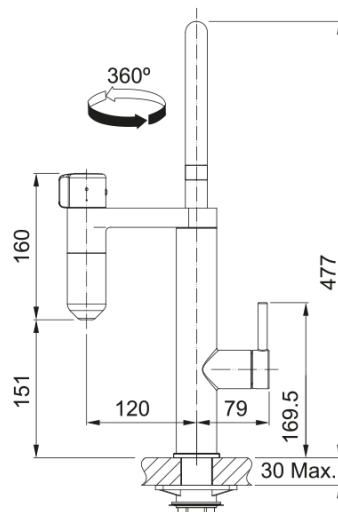

# Vital Tap Bez sprchy Chrom/Gun Metal | 120.0621.229

Díky patentované filtrační technologii se voda čistí snadněji, rychleji a spolehlivěji než kdykoliv předtím. Pro nejužasnější vodu z vodovodu, kterou jste kdy ochutnali. Vyvinuto a vyrobeno ve Švýcarsku. Voda z vaší baterie se může zdát čistá, ale může obsahovat různé látky jako jsou pesticidy, hormony, chlór, mikroplasty, rez a také škodlivé choroboplodné zárodky. Díky Vital Capsule System si však můžete dopřát skvěle chutnající filtrovanou vodu přímo z baterie. A co dělá Vital systém tak výjimečný? Je to malý, ale mocný kapslový filtr. Tento unikátní design je nejen nejmenší na světě, ale také první, který kombinuje aktivní uhlí s high-tech membránou schopnou filtrovat a čistit vodu. Přizpůsobí se vašim potřebám a životnímu stylu, je k dispozici ve dvou variantách – High Performance a High Flow. Otočná 360°. Připojení Hadičky 40 cm. Průtok vody 12,5 l/min. (3 bar). Průtok filtrované vody 3,5 l/min. (3 bar). Laminární průtok vody. 1x High Performance filtr v ceně baterie. 1x High Flow filtr v ceně baterie. Není vhodná pro montáž do nerezových dřezů. **INSTALOVAT POUZE SOUČASNĚ S FILTREM VODNÍCH SEDIMENTŮ NA PŘÍVODU VODY.**

## Rozměry

Výška	477.0
Průměr otvoru pro baterii	35 mm
Rozměr kartuše	35 mm

## Instalace

Typ uchycení	Upevňovací matice
Připojovací hadičky	3/8"
Délka připojovacích hadiček	600 mm

## Specifikace produktu

Tlak	Vysoký tlak
Typ	Bez sprchy
Typ ovládání baterie	Dvě ovládací páčky na straně
Otočná	360°
Průtok filtr. vody (3 bar)	3.5
Průtok vody (3 bar)	12.5