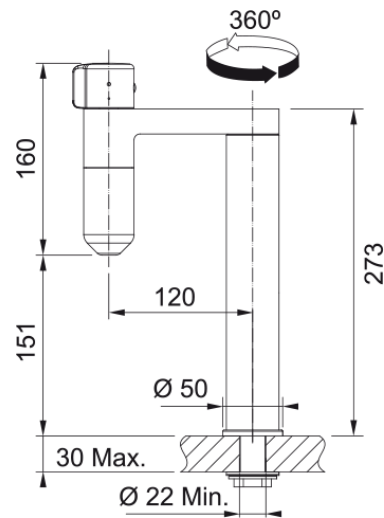

Vital Tap Pouze filtr Chrom/Gun Metal | 120.0621.228

Díky patentované filtrační technologii se voda čistí snadněji, rychleji a spolehlivěji než kdykoliv předtím. Pro nejúžasnější vodu z vodovodu, kterou jste kdy ochutnali. Vyvinuto a vyrobeno ve Švýcarsku. Voda z vaší baterie se může zdát čistá, ale může obsahovat různé látky jako jsou pesticidy, hormony, chlór, mikroplasty, rez a také škodlivé choroboplodné zárodky. Díky Vital Capsule System si však můžete dopřát skvěle chutnající filtrovanou vodu přímo z baterie. A co dělá Vital systém tak výjimečný? Je to malý, ale mocný kapslový filtr. Tento unikátní design je nejen nejmenší na světě, ale také první, který kombinuje aktivní uhlí s high-tech membránou schopnou filtrovat a čistit vodu. Přizpůsobí se vašim potřebám a životnímu stylu, je k dispozici ve dvou variantách - High Performance a High Flow. Pouze filtr. Otočná 360°. Připojení Hadičky 40 cm. Průtok filtrované vody 3,5 l/min. (3 bar). 1x High Performance filtr v ceně baterie. 1x High Flow filtr v ceně baterie. Není vhodná pro montáž do nerezových dřezů. **INSTALOVAT POUZE SOUČASNĚ S FILTREM VODNÍCH SEDIMENTŮ NA PŘÍVODU VODY.**

Informace o produktu

Typ výtoku	Ramínko tvaru L
Barva	Chrom/Gun Metal
Materiál	Mosaz

Rozměry

Výška	311.0
Průměr otvoru pro baterii	35 mm
Rozměr kartuše	35 mm

Instalace

Typ uchycení	Upevňovací matice
Připojovací hadičky	3/8"
Délka připojovacích hadiček	450 mm

Specifikace produktu

Tlak	Vysoký tlak
Typ	Bez sprchy
Typ ovládání baterie	Ovládací páčka nahoře
Otočná	360°
Průtok filtr. vody (3 bar)	3.5

Identifikace produktu

Produktová značka	FRANKE
Produktová řada	Mythos
Modelová řada	Vital