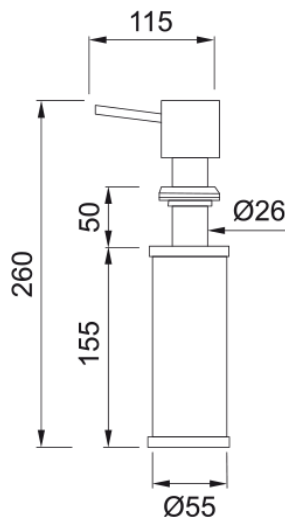

Dávkovač saponátu FD 300 Chrom | 119.0085.067

Technical Data

Informace o produktu

Materiál	Mosaz
Barva	Chrom
Typ příslušenství	Dávkovač saponátu

Identifikace produktu

Produktová řada	Žádný
Modelová řada	Matrix