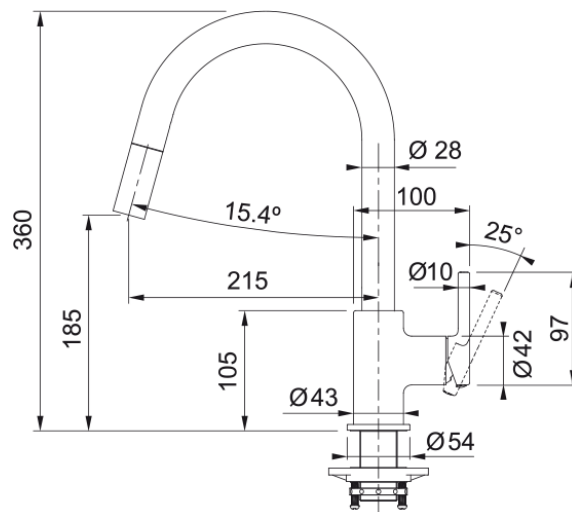

FC 6051.085 LINA Pískový melír | 115.0626.083

Technical Data

Informace o produktu

Typ výtoku	Ramínko oblé
Barva	Pískový melír (T-Béžová)
Materiál	Mosaz
Materiál sprchové hadice	Nylon černý
Materiál sprchy	Plast

Rozměry

Průměr otvoru pro baterii	35 mm
Rozměr kartuše	35 mm

Instalace

Typ uchycení	Upevňovací matice
Připojovací hadičky	3/8"
Délka připojovacích hadiček	450 mm

Specifikace produktu

Tlak	Vysoký tlak
Typ	Vytahovací koncovka
Typ ovládání baterie	Ovládací páčka na straně
Otočná	150°

Identifikace produktu

Produktová značka	FRANKE
Produktová řada	Smart
Modelová řada	Lina

Vlastnosti

Úspora vody	Ne
Typ perlátoru	Honeycomb